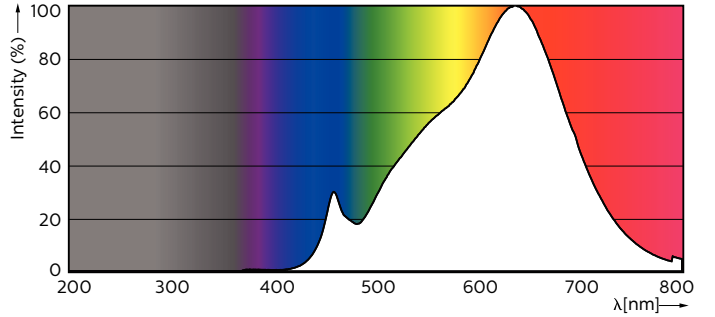

MASTER LEDspot ExpertColor MV 35W GU10 927 36D

MASTER LEDspot ExpertColor MV 35W GU10 927 36D