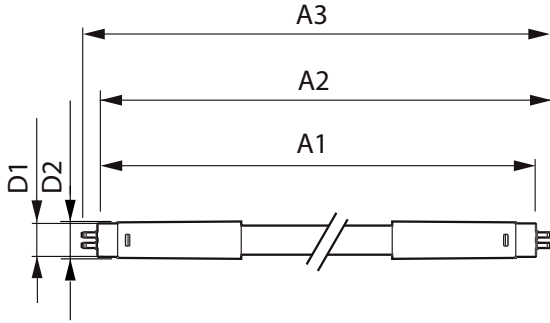

MASTER LEDtube InstantFit HF T5

Kontroller ve Dimming	
Dim Edilebilir	Hayır

Mekanik Ayrıntılar ve Muhafaza	
Lamba Kaplaması	Buzlu
Lamba Malzemesi	Plastik
Ürün Uzunluğu	1500 mm
Lamba Biçimi	Tüp, çift uçlu

Onay ve Uygulama	
Energy Efficiency Class	E
Enerji Tasarruflu Ürün	Yes
Onay İşaretleri	RoHS compliance CE işareti KEMA Keur certificate

Enerji Tüketimi kWh/1000 sa	36 kWh
	415181

Ürün Verileri	
Tam ürün kodu	871869670599500
Sipariş ürün adı	Master LEDtube HF 1500mm UO 36W 830 T5
EAN/UPC - Ürün	8718696705995
Sipariş kodu	70599500
Numerator - Quantity Per Pack	1
Numerator - Packs per outer box	10
Material Nr. (12NC)	929001346102
SAP Net Weight (Piece)	0,170 kg

Boyutlu çizim

TLED 230V 37-80W 5600lm 160D 3000K G5 ND

Product	D1	D2	A1	A2	A3
Master LEDtube HF 1500mm UO 36W 830 T5	15,2 mm	21 mm	1447,8 mm	1454,9 mm	1462 mm

Fotometrik bilgi

LEDtube 1500mm 36W G5 830 5200lm