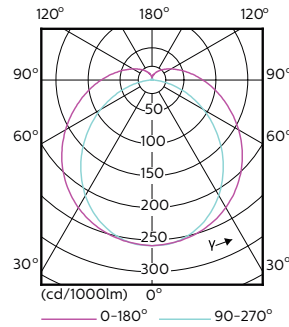

LEDtube 1200mm 26W G5