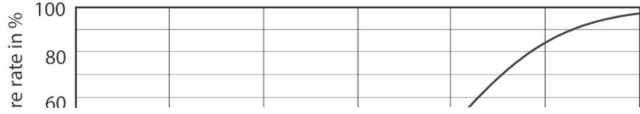

Kullanım Ömrü

LEDspots MR16 7W