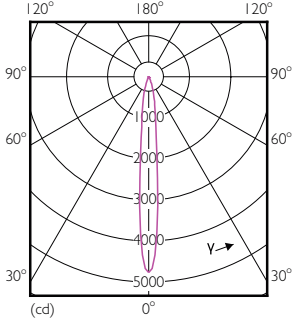

MASTER LEDspot ExpertColor LV

Fotometrik bilgi

LEDSpot MR16 7W 927 430lm 10D