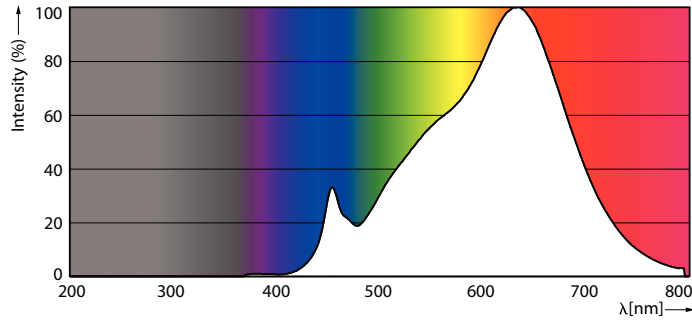

Fotometrik bilgi

PAR38 120V 17-90W 1150lm 8D 2700K E26 D