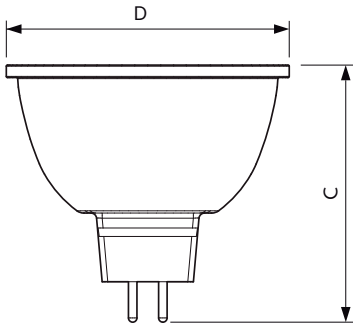

MASTER LEDspot ExpertColor LV

Mekanik Ayrıntılar ve Muhafaza

Lamba Biçimi MR16 [2inch/50mm]

Onay ve Uygulama

Vurgu Aydınlatmasına Uygun Yes

Enerji Tüketimi kWh/1000 sa 8 kWh

Ürün Verileri

Tam ürün kodu 871869673871900

Sipariş ürün adı MASTER LED ExpertColor 6.5-35W MR16 927
10D

EAN/UPC - Ürün 8718696738719

Sipariş kodu 73871900

Numerator - Quantity Per Pack 1

Numerator - Packs per outer box 10

Material Nr. (12NC) 929001341702

SAP Net Weight (Piece) 0,034 kg

Boyutlu çizim

MR16 12V 6.5-30W 420lm 10D 2700K GU5.3 D

Product	D	C
MASTER LED ExpertColor 6.5-35W MR16 927 10D	51 mm	46 mm