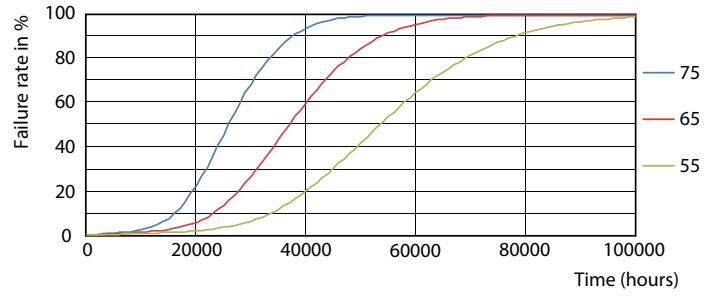

MAS LEDtube HF 1500mm UO 24W840 T8

MASTER LEDtube InstantFit HF

Fotometrik bilgi

LEDtube HF 1200mm 1500mm UO T8

Kullanım Ömrü

LEDtube HF 1500mm HO-UO 20-24W G13 830-865 T8

LEDtube HF 1200mm 1500mm UO T8

LEDtube HF 1500mm 26W G5 T5