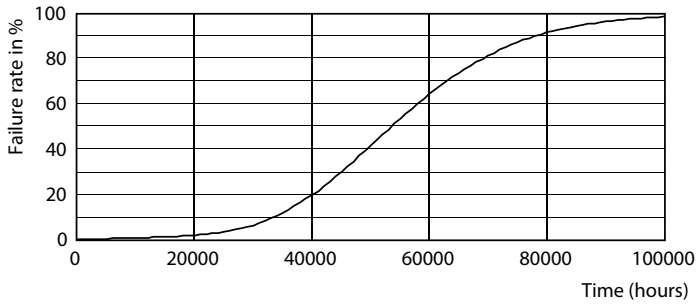

MAS LEDtube HF 1500mm UO 24W840 T8

MASTER LEDtube InstantFit HF

Fotometrik bilgi

LEDtube HF 1200mm 1500mm UO T8

Kullanım Ömrü

LEDtube HF 1500mm HO-UO 20-24W G13 830-865 T8

LEDtube HF 1200mm 1500mm UO T8

LEDtube HF 1500mm 26W G5 T5