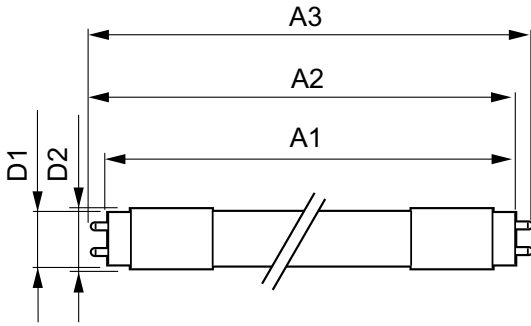

MASTER LEDtube InstantFit HF

Muhafaza Maksimum (Nom)	55 °C
Kontroller ve Dimming	
Dim Edilebilir	Hayır
Mekanik Ayrıntılar ve Muhafaza	
Lamba Malzemesi	Plastik
Ürün Uzunluğu	1500 mm
Lamba Biçimi	Tüp, çift uçlu
Onay ve Uygulama	
Energy Efficiency Class	D
Enerji Tasarruflu Ürün	Yes
Onay İşaretleri	RoHS compliance CE işareti KEMA Keur certificate

Enerji Tüketimi kWh/1000 sa	24 kWh
	387376
Ürün Verileri	
Tam ürün kodu	871869668802100
Sipariş ürün adı	MASTER LEDtube HF 1500mm UO 24W840 T8
EAN/UPC - Ürün	8718696688021
Sipariş kodu	68802100
Numerator - Quantity Per Pack	1
Numerator - Packs per outer box	10
Material Nr. (12NC)	929001300302
SAP Net Weight (Piece)	0,450 kg

Boyutlu çizim

MAS LEDtube HF 1500mm UO 25W840 T8

Product	D1	D2	A1	A2	A3
MASTER LEDtube HF 1500mm UO 24W840 T8	25,6 mm	28 mm	1498,7 mm	1505,8 mm	1512,9 mm