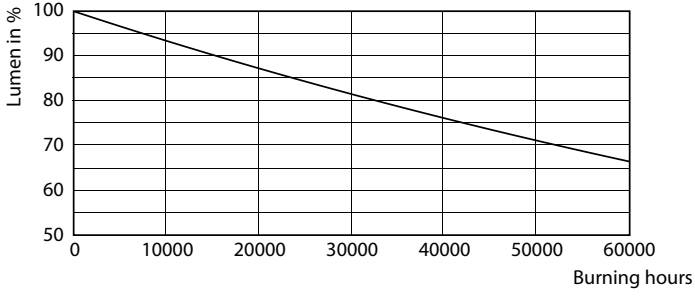

MAS LEDtube HF 1200mm UO 16W830 T8

MASTER LEDtube InstantFit HF

Fotometrik bilgi

LEDtube HF 1200mm 1500mm UO T8

Kullanım Ömrü

LEDtube HF 1500mm 26W G5 T5

LEDtube HF 1200mm 1500mm UO T8

LEDtube HF HO-UO 14-24W G13 830-865 T8