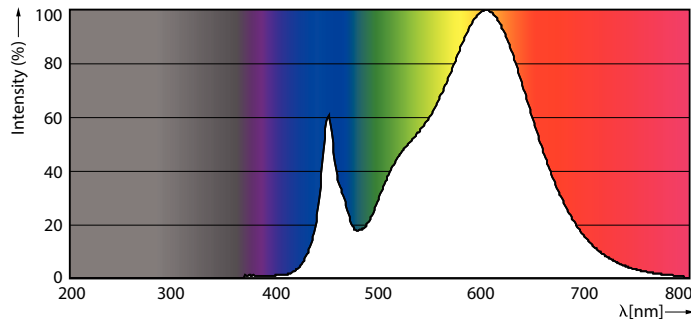

Fotometrik bilgi

MAS LEDtube HF 1200mm UO 16W830 T8

MAS LEDtube HF 1200mm UO 16W830 T8