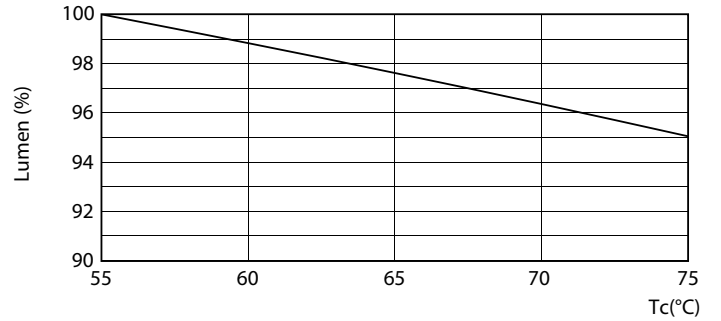

LEDtube HF HO-UO 14-24W G13 830-865 T8

LEDtube HF 1200mm HO-UO 14-16W G13 830-865 T8