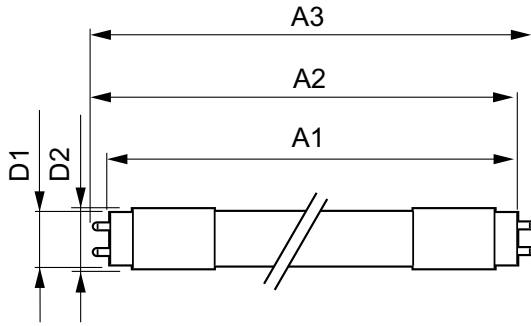

MASTER LEDtube InstantFit HF

Muhafaza Maksimum (Nom)	55 °C
Kontroller ve Dimming	
Dim Edilebilir	Hayır
Mekanik Ayrıntılar ve Muhafaza	
Lamba Malzemesi	Plastik
Ürün Uzunluğu	1200 mm
Lamba Biçimi	Tüp, çift uçlu
Onay ve Uygulama	
Enerji Verimliliği Sınıfı	D
Enerji Tasarruflu Ürün	Yes
Onay İşaretleri	RoHS compliance TUV CE işareti KEMA Keur certificate

Enerji Tüketimi kWh/1000 sa	16 kWh
EPREL Tescil Numarası	387375
Ürün Verileri	
Tam ürün kodu	871869668800700
Sipariş ürün adı	MASTER LEDtube HF 1200mm UO 16W830 T8
EAN/UPC - Ürün	8718696688007
Sipariş kodu	68800700
Numerator - Quantity Per Pack	1
Numerator - Packs per outer box	10
Material Nr. (12NC)	929001300202
SAP Net Weight (Piece)	0,360 kg

Boyutlu çizim

MASTER LEDtube HF 1200mm UO 16W830 T8

Product	D1	D2	A1	A2	A3
MASTER LEDtube HF 1200mm UO 16W830 T8	25,6 mm	28 mm	1198,1 mm	1205,2 mm	1212,3 mm