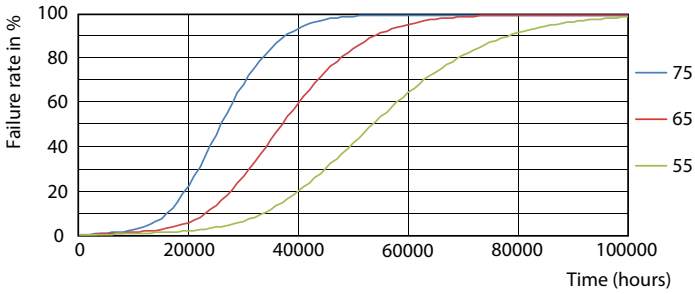

MAS LEDtube HF 1200mm UO 16W830 T8

MASTER LEDtube InstantFit HF

Fotometrik bilgi

LEDtube HF 1200mm 1500mm UO T8

Kullanım Ömrü

LEDtube HF 1500mm 26W G5 T5

LEDtube HF 1200mm 1500mm UO T8

LEDtube HF HO-UO 14-24W G13 830-865 T8