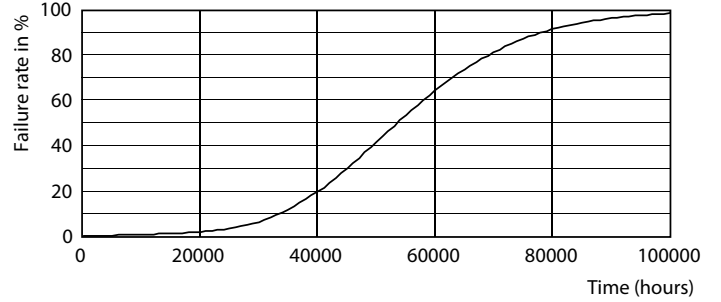

MAS LEDtube HF 1200mm UO 16W830 T8

MASTER LEDtube InstantFit HF

Fotometrik bilgi

LEDtube HF 1200mm 1500mm UO T8

Kullanım Ömrü

LEDtube HF 1500mm 26W G5 T5

LEDtube HF 1200mm 1500mm UO T8

LEDtube HF HO-UO 14-24W G13 830-865 T8