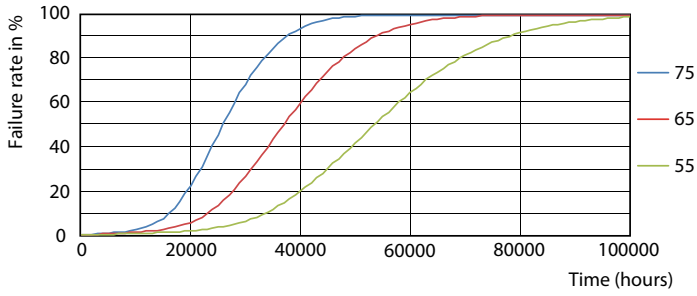

MAS LEDtube HF 1200mm UO 16W865 T8

MASTER LEDtube InstantFit HF

Fotometrik bilgi

LEDtube HF 1200mm 1500mm UO T8

Kullanım Ömrü

LEDtube HF 1500mm 26W G5 T5

LEDtube HF 1200mm 1500mm UO T8

LEDtube HF HO-UO 14-24W G13 830-865 T8