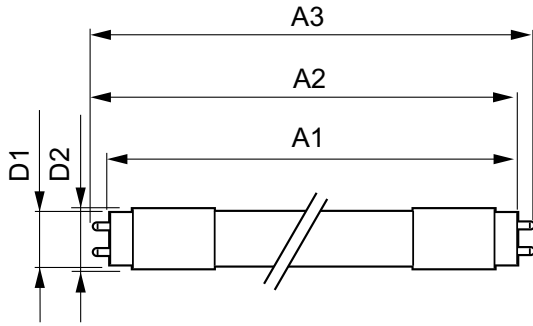

MASTER LEDtube InstantFit HF

Muhafaza Maksimum (Nom)	55 °C
Kontroller ve Dimming	
Dim Edilebilir	Hayır
Mekanik Ayrıntılar ve Muhafaza	
Lamba Malzemesi	Plastik
Ürün Uzunluğu	1200 mm
Lamba Biçimi	Tüp, çift uçlu
Onay ve Uygulama	
Enerji Verimliliği Sınıfı	D
Enerji Tasarruflu Ürün	Yes
Onay İşaretleri	RoHS compliance CE işareti KEMA Keur certificate

Enerji Tüketimi kWh/1000 sa	16 kWh
EPREL Tescil Numarası	387374
Ürün Verileri	
Tam ürün kodu	871869668798700
Sipariş ürün adı	MASTER LEDtube HF 1200mm UO 16W865 T8
EAN/UPC - Ürün	8718696687987
Sipariş kodu	68798700
Numerator - Quantity Per Pack	1
Numerator - Packs per outer box	10
Material Nr. (12NC)	929001300102
SAP Net Weight (Piece)	0,360 kg

Boyutlu çizim

MAS LEDtube HF 1200mm UO 18W865 T8

Product	D1	D2	A1	A2	A3
MASTER LEDtube HF 1200mm UO 16W865 T8	25,6 mm	28 mm	1198,1 mm	1205,2 mm	1212,3 mm