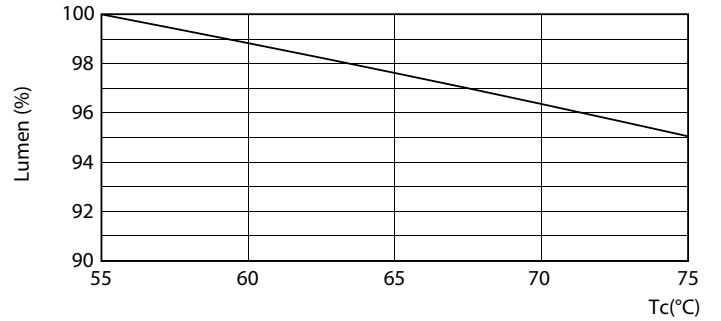

LEDtube HF 1200mm HO-UO 14-16W G13 830-865 T8