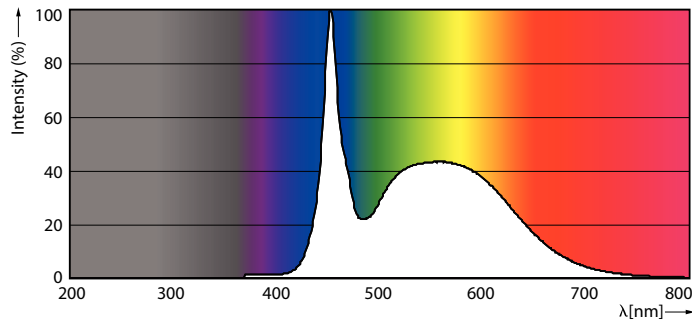

Fotometrik bilgi

MAS LEDtube HF 1200mm UO 16W865 T8

MAS LEDtube HF 1200mm UO 16W865 T8