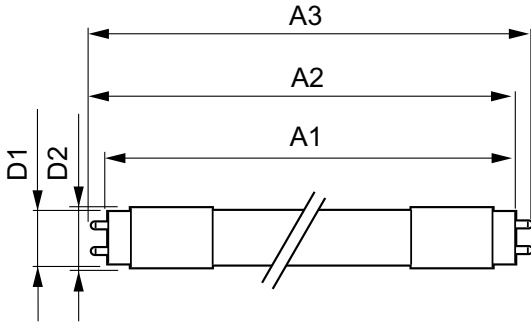

MASTER LEDtube EM/Mains

Depolama (Min)	-40 °C
Muhafaza Maksimum (Nom)	35 °C

Kontroller ve Dimming

Dim Edilebilir	Hayır

Mekanik Ayrıntılar ve Muhafaza

Lamba Kaplaması	Buzlu
Lamba Malzemesi	Plastik
Ürün Uzunluğu	1200 mm
Lamba Biçimi	Tüp, çift uçlu

Onay ve Uygulama

Enerji Tasarruflu Ürün	Yes

Onay İşaretleri	RoHS compliance
Enerji Tüketimi kWh/1000 sa	11 kWh

Ürün Verileri

Tam ürün kodu	871869668770300
Sipariş ürün adı	MASTER LEDtube STD 1200mm 10.5W865 T8 I
EAN/UPC - Ürün	8718696687703
Sipariş kodu	68770300
Numerator - Quantity Per Pack	1
Numerator - Packs per outer box	10
Material Nr. (12NC)	929001297708
Copy Net Weight (Piece)	0,215 kg

Boyutlu çizim

MASTER LEDtube STD 1200mm 10.5W865 T8 I

Product	D1	D2	A1	A2	A3
MASTER LEDtube STD 1200mm 10.5W865 T8 I	25,8 mm	28 mm	1198,2 mm	1205,3 mm	1212,4 mm

Fotometrik bilgi

LEDtube MAS STD 10.5W GU13 865 ND