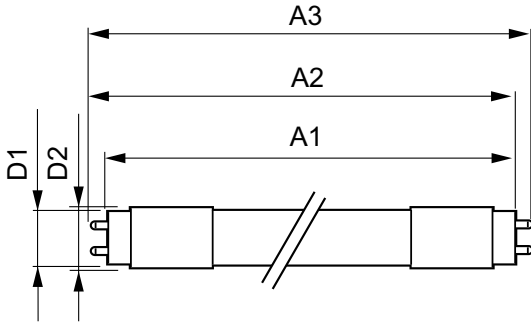

Mekanik Ayrıntılar ve Muhafaza

Lamba Kaplaması	Buzlu
Lamba Malzemesi	Plastik
Ürün Uzunluğu	1200 mm
Lamba Biçimi	Tüp, çift uçlu

Onay ve Uygulama

Enerji Tasarruflu Ürün	Yes
------------------------	-----

Onay İşaretleri	RoHS compliance
Enerji Tüketimi kWh/1000 sa	11 kWh

Boyutlu çizim

MASTER LEDtube STD 1200mm 10.5W840 T8 I

Product	D1	D2	A1	A2	A3
MASTER LEDtube STD 1200mm 10.5W840 T8 I	25,8 mm	28 mm	1198,2 mm	1205,3 mm	1212,4 mm

Fotometrik bilgi

LEDtube MAS STD 10.5W GU13 840 ND