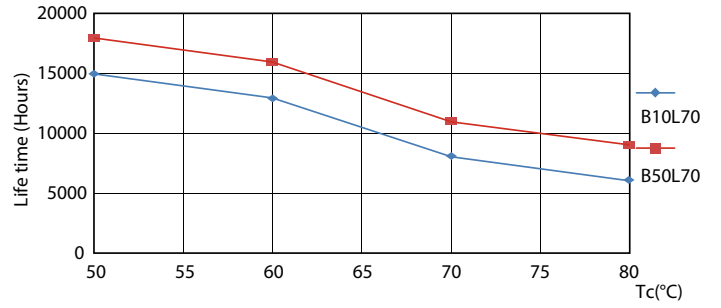

LEDtube Ecofit 16W G13 840 24D ND

LEDtube Ecofit 16W G13 840 24D ND