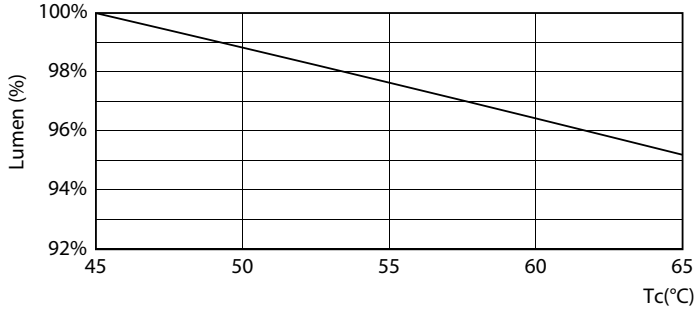

Ecofit Ledtubes T8

Kullanım Ömrü

LEDtube Ecofit 16W G13 840 24D ND