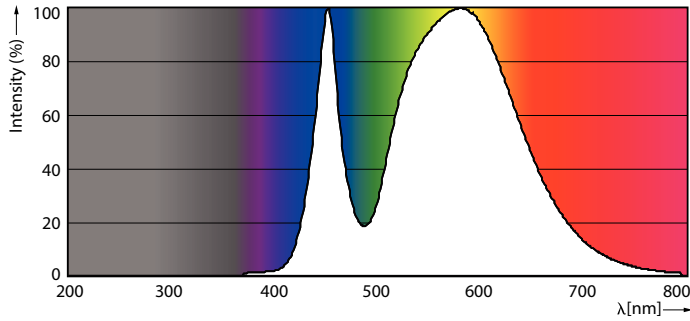

LEDtube Ecofit 16W G13 840 24D ND