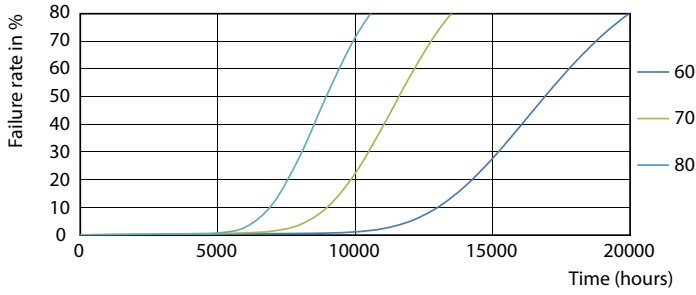

Ecofit Ledtubes T8

Kullanım Ömrü

LEDtube Ecofit 16W G13 840 24D ND

LEDtube Ecofit 16W G13 840 24D ND

LEDtube Ecofit 16W G13 840 24D ND

LEDtube Ecofit 16W G13 840 24D ND

LEDtube Ecofit 16W G13 840 24D ND

Ecofit Ledtubes T8