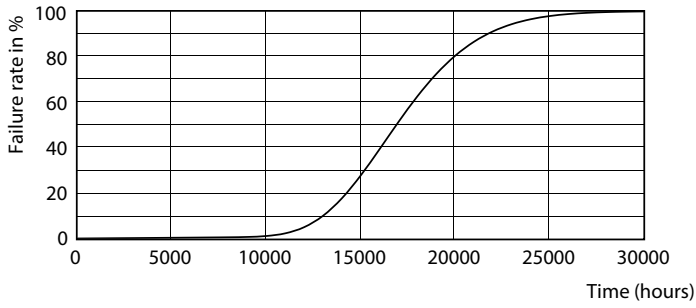

LEDtube Ecofit 16W G13 840 24D ND