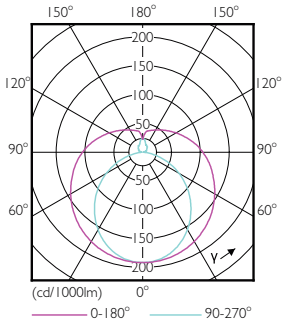

Product	D1	D2	A1	A2	A3
Ecofit LEDtube 1200mm 16W 840 T8 I	25,7 mm	28 mm	1198 mm	1205 mm	1212 mm

Fotometrik bilgi

LEDtube Ecofit 16W G13 840 24D ND

LEDtube Ecofit 16W G13 840 24D ND

LEDtube Ecofit 16W G13 840 24D ND