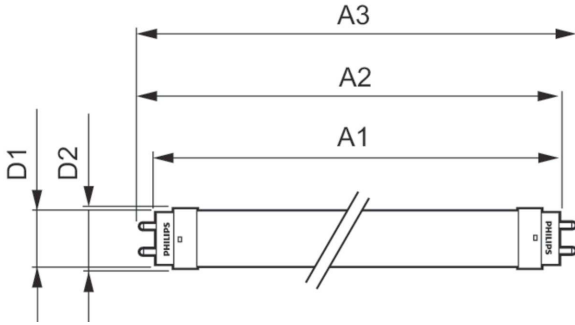

Ecofit Ledtubes T8

Enerji Tüketimi kWh/1000 sa	16 kWh
EPREL Tescil Numarası	491852
Ürün Verileri	
Tam ürün kodu	871869969700600
Sipariş ürün adı	Ecofit LEDtube 1200mm 16W 840 T8 I
EAN/UPC - Ürün	8718699697006

Sipariş kodu	69700600
Numerator - Quantity Per Pack	1
Numerator - Packs per outer box	20
Material Nr. (12NC)	929001276022
SAP Net Weight (Piece)	0,215 kg

Boyutlu çizim

Ecofit LEDtube 1200mm 16W 840 T8 I

Product	D1	D2	A1	A2	A3
Ecofit LEDtube 1200mm 16W 840 T8 I	25,7 mm	28 mm	1198 mm	1205 mm	1212 mm