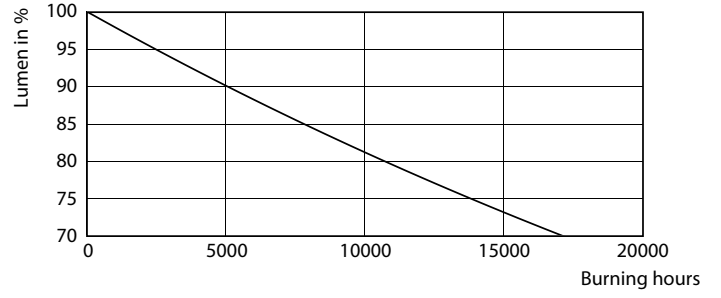

Ecofit Ledtubes T8

Kullanım Ömrü

LEDtube Ecofit 16W G13 840 24D ND