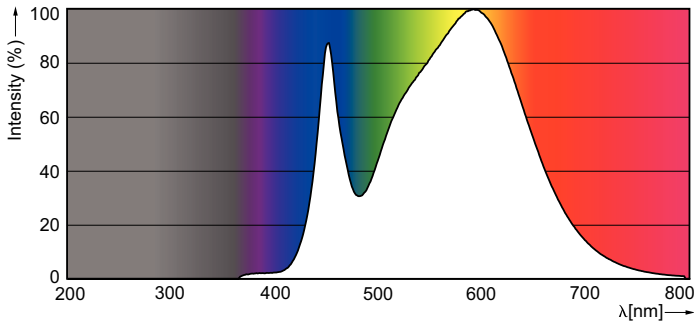

CorePro LEDbulb ND 10-75W A60