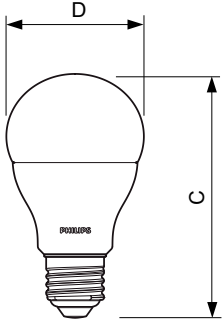

Ürün veri

Genel Bilgiler	
Kapak Tabanı	E27 [E27]
EU RoHS ile uyumludur	Evet
Nominal Kullanım Ömrü (Nom)	15000 h
Anahtar Döngüsü	50000X
Teknik Tür	10-75W Sphere
Işık Teknik Ayrıntıları	
Renk Kodu	840 [CCT - 4000K]
Beam Angle (Nom)	200 °
Işık Akısı (Nom)	1055 lm
Renk Kodlaması	Soğuk Beyaz [Soğuk Beyaz (CW)]
Renk Sıcaklığı (Nom)	4000 K
Aydınlatma Verimi (nominal) (Nom)	105,00 lm/W
Renk Tutarlılığı	<6
Renksel Geriverim İndeksi (Nom)	80
LLMF At End Of Nominal Lifetime (Nom)	70 %
Çalıştırma ve Elektrikle İlgili Bilgiler	
Giriş Frekansı	50 ila 60 Hz
Power (Rated) (Nom)	10 W

Lamp Current (Nom)	95 mA
Güç Eşleniği	75 W
Başlangıç Saati (Nom)	0,5 s
%60 Işığa Kadar Isınma Süresi (Nom)	0,5 s
Güç Faktörü (Nom)	0,5
Voltaj (Nom)	220-240 V
Sıcaklık	
Muhafaza Maksimum (Nom)	80 °C
Kontroller ve Dimming	
Dim Edilebilir	Hayır
Mekanik Ayrıntılar ve Muhafaza	
Lamba Kaplaması	Buzlu
Lamba Biçimi	A60 [A 60mm]
Onay ve Uygulama	
Energy Efficiency Class	F
Enerji Tüketimi kWh/1000 sa	10 kWh 397631

Boyutlu çizim

Entry bulb 230V 10.5W-75W 4000K E27 ND

Product	D	C
CorePro LEDbulb ND 10-75W A60 E27 840	60 mm	110 mm

Fotometrik bilgi

CorePro LEDbulb ND 10-75W A60

CorePro LEDbulb ND 10-75W A60

CorePro LEDbulb