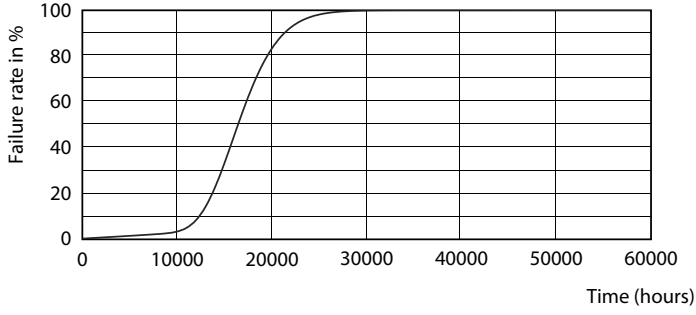

CorePro LEDbulb

Kullanım Ömrü

LEDbulb 100W E27 840 FR A60

LEDbulb 100W E27 840 FR A60