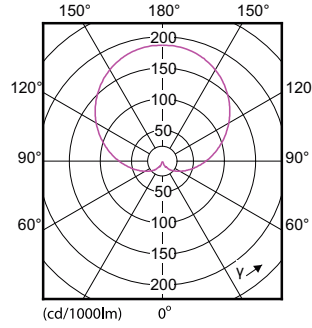

Ürün veri

Genel Bilgiler	
Kapak Tabanı	E27 [E27]
EU RoHS ile uyumludur	Evet
Nominal Kullanım Ömrü (Nom)	15000 h
Anahtar Döngüsü	50000X
Teknik Tür	10-75W Sphere
Işık Teknik Ayrıntıları	
Renk Kodu	840 [CCT - 4000K]
Beam Angle (Nom)	200 °
Işık Akısı (Nom)	1055 lm
Renk Kodlaması	Soğuk Beyaz [Soğuk Beyaz (CW)]
Renk Sıcaklığı (Nom)	4000 K
Aydınlatma Verimi (nominal) (Nom)	105,00 lm/W
Renk Tutarlılığı	<6
Renksel Geriverim İndeksi (Nom)	80
LLMF At End Of Nominal Lifetime (Nom)	70 %
Çalıştırma ve Elektrikle İlgili Bilgiler	
Giriş Frekansı	50 ila 60 Hz
Power (Rated) (Nom)	10 W

Lamp Current (Nom)	95 mA
Güç Eşleniği	75 W
Başlangıç Saati (Nom)	0,5 s
%60 Işığa Kadar Isınma Süresi (Nom)	0,5 s
Güç Faktörü (Nom)	0,5
Voltaj (Nom)	220-240 V
Sıcaklık	
Muhafaza Maksimum (Nom)	80 °C
Kontroller ve Dimming	
Dim Edilebilir	Hayır
Mekanik Ayrıntılar ve Muhafaza	
Lamba Kaplaması	Buzlu
Lamba Biçimi	A60 [A 60mm]
Onay ve Uygulama	
Energy Efficiency Class	F
Enerji Tüketimi kWh/1000 sa	10 kWh 397631

Boyutlu çizim

Entry bulb 230V 10.5W-75W 4000K E27 ND

Product	D	C
CorePro LEDbulb ND 10-75W A60 E27 840	60 mm	110 mm

Fotometrik bilgi

CorePro LEDbulb ND 10-75W A60

CorePro LEDbulb ND 10-75W A60

CorePro LEDbulb