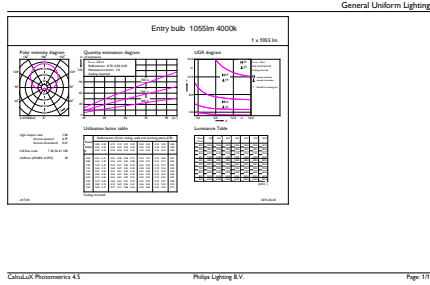

Fotometrik bilgi