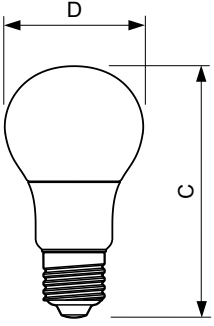

CorePro LEDbulb

Ürün Verileri	
Tam ürün kodu	871869657755400
Sipariş ürün adı	CorePro LEDbulb ND 8-60W A60 E27 827
EAN/UPC - Ürün	8718696577554
Sipariş kodu	57755400
Numerator - Quantity Per Pack	1

Numerator - Packs per outer box	10
Material Nr. (12NC)	929001234302
SAP Net Weight (Piece)	0,076 kg

Boyutlu çizim

CorePro LEDbulb ND 8-60W A60 E27 827

Product	D	C
CorePro LEDbulb ND 8-60W A60 E27 827	60 mm	110 mm