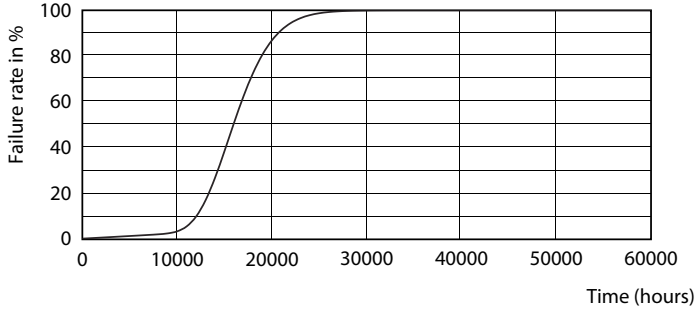

CorePro LEDbulb

Kullanım Ömrü

LEDbulb 40W E27 830 FR A60