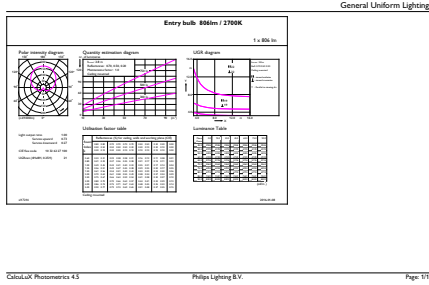

Fotometrik bilgi

CorePro LEDbulb ND 8-60W A60