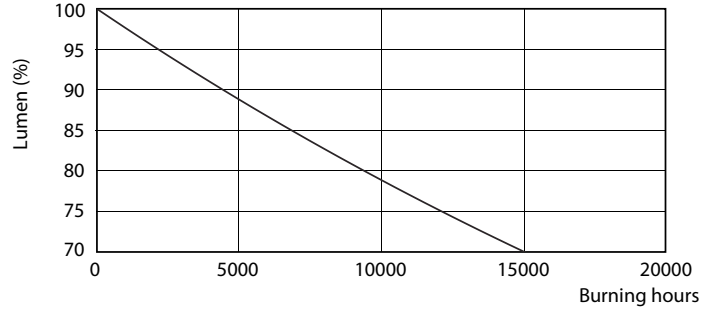

CorePro LEDbulb

Kullanım Ömrü

LEDbulb 40W E27 830 FR A60