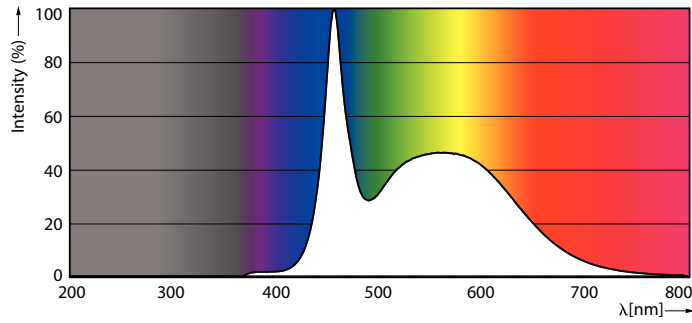

CorePro LEDspotMV 50W GU10 865 36D