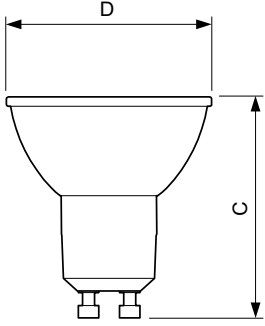

Ürün veri

Genel Bilgiler	
Kapak Tabanı	GU10 [GU10]
EU RoHS ile uyumludur	Evet
Nominal Kullanım Ömrü (Nom)	15000 h
Anahtar Döngüsü	50000X
Teknik Tür	4.6-50W
Akış ölçüm referansı	Narrow Cone
Işık Teknik Ayrıntıları	
Renk Kodu	865 [CCT - 6500K]
Beam Angle (Nom)	36 °
Işık Akısı (Nom)	390 lm
Işık Yoğunluğu (Nom)	770 cd
Renk Kodlaması	Soğuk Günışığı [Soğuk Gün Işığı]
Renk Sıcaklığı (Nom)	6500 K
Aydınlatma Verimi (nominal) (Nom)	84,00 lm/W
Renk Tutarlılığı	<6
Renksel Geriverim İndeksi (Nom)	80
LLMF At End Of Nominal Lifetime (Nom)	70 %
90° Konide Işık Akısı (Nominal)	390 lm
Çalıştırma ve Elektrikle İlgili Bilgiler	
Giriş Frekansı	50 ila 60 Hz

Power (Rated) (Nom)	4,6 W
Lamp Current (Nom)	39 mA
Güç Eşleniği	50 W
Başlangıç Saati (Nom)	0,5 s
%60 Işığa Kadar Isınma Süresi (Nom)	0,5 s
Güç Faktörü (Nom)	0,5
Voltaj (Nom)	220-240 V
Sıcaklık	
Muhafaza Maksimum (Nom)	72 °C
Kontroller ve Dimming	
Dim Edilebilir	Hayır
Mekanik Ayrıntılar ve Muhafaza	
Lamba Biçimi	PAR16 [PAR 16inç/50mm]
Onay ve Uygulama	
Enerji Verimliliği Sınıfı	F
Vurgu Aydınlatmasına Uygun	Yes
Enerji Tüketimi kWh/1000 sa	5 kWh
EPREL Tescil Numarası	391860

Boyutlu çizim

Corepro LEDspot 4.6-50W GU10 865 36D

Product	D	C
Corepro LEDspot 4.6-50W GU10 865 36D	50 mm	54 mm

Fotometrik bilgi

CorePro LEDspotMV 50W GU10 865 36D

CorePro LEDspotMV 50W GU10 830 36D CLA

CorePro LEDspotMV 50W GU10 865 36D