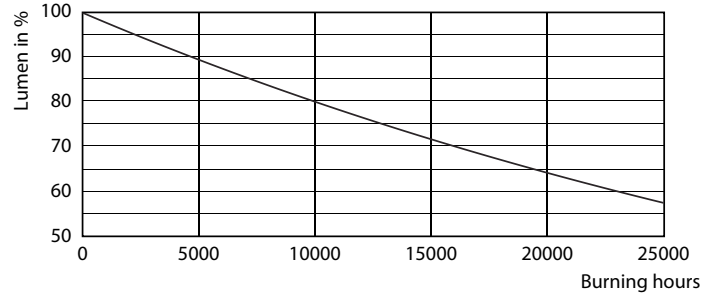

Classic LEDspotMV

Kullanım Ömrü

CLA LEDspotMV 50W GU10 827 36D ND

CLA LEDspotMV 50W GU10 827 36D ND