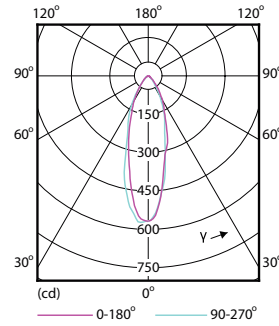

Boyutlu çizim

Corepro LEDspot 3.5-35W GU10 840 36D

Product	D	C
Corepro LEDspot 3.5-35W GU10 840 36D	50 mm	54 mm

Fotometrik bilgi

CorePro LEDspotMV 35W GU10 840 36D CLA

CorePro LEDspotMV 35W GU10 830 36D CLA