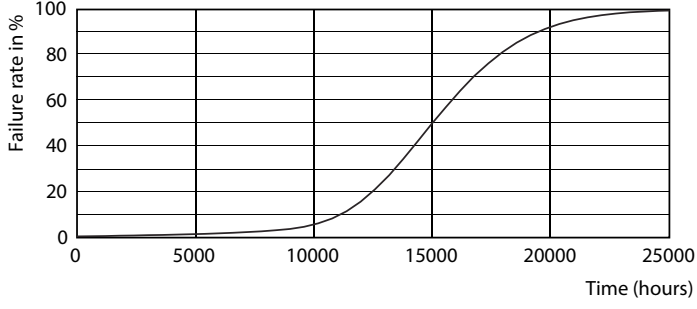

CorePro LEDspot MV

Kullanım Ömrü

CLA LEDspotMV 50W GU10 827 36D ND

CLA LEDspotMV 50W GU10 827 36D ND