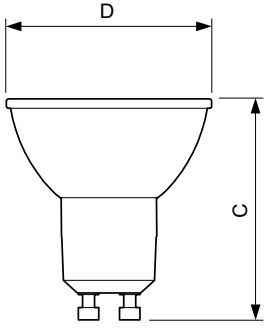

Ürün veri

Genel Bilgiler	
Kapak Tabanı	GU10 [GU10]
EU RoHS ile uyumludur	Evet
Nominal Kullanım Ömrü (Nom)	15000 h
Anahtar Döngüsü	50000X
Teknik Tür	3.5-35W
Akış ölçüm referansı	Narrow Cone
Işık Teknik Ayrıntıları	
Renk Kodu	840 [CCT - 4000K]
Beam Angle (Nom)	36°
Işık Akısı (Nom)	275 lm
Işık Yoğunluğu (Nom)	590 cd
Renk Kodlaması	Soğuk Beyaz [Soğuk Beyaz (CW)]
Renk Sıcaklığı (Nom)	4000 K
Aydınlatma Verimi (nominal) (Nom)	78,00 lm/W
Renk Tutarlılığı	<6
Renksel Geriverim İndeksi (Nom)	80
LLMF At End Of Nominal Lifetime (Nom)	70 %
90° Konide Işık Akısı (Nominal)	275 lm
Çalıştırma ve Elektrikle İlgili Bilgiler	
Giriş Frekansı	50 ila 60 Hz

Power (Rated) (Nom)	3,5 W
Lamp Current (Nom)	32 mA
Güç Eşleniği	35 W
Başlangıç Saati (Nom)	0,5 s
%60 Işığa Kadar Isınma Süresi (Nom)	0,5 s
Güç Faktörü (Nom)	0,5
Voltaj (Nom)	220-240 V
Sıcaklık	
Muhafaza Maksimum (Nom)	65 °C
Kontroller ve Dimming	
Dim Edilebilir	Hayır
Mekanik Ayrıntılar ve Muhafaza	
Lamba Biçimi	PAR16 [PAR 16inç/50mm]
Onay ve Uygulama	
Enerji Verimliliği Sınıfı	F
Vurgu Aydınlatmasına Uygun	Yes
Enerji Tüketimi kWh/1000 sa	4 kWh
EPREL Tescil Numarası	391857

Boyutlu çizim

Corepro LEDspot 3.5-35W GU10 840 36D

Product	D	C
Corepro LEDspot 3.5-35W GU10 840 36D	50 mm	54 mm

Fotometrik bilgi

CorePro LEDspotMV 35W GU10 840 36D CLA

CorePro LEDspotMV 35W GU10 830 36D CLA