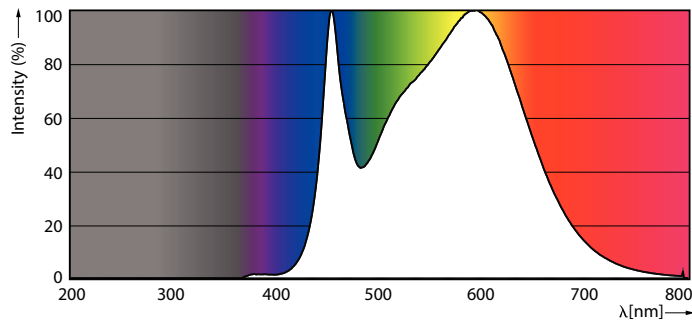

CorePro LEDspotMV 25W GU10 840 36D