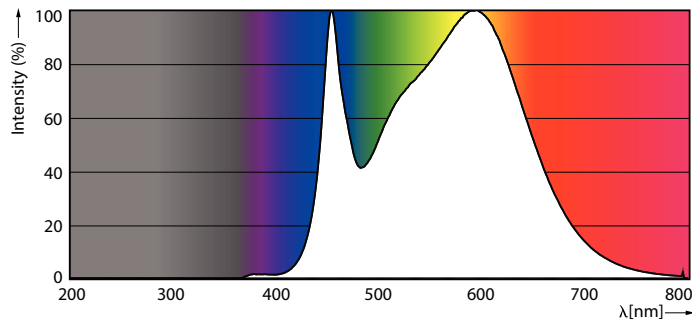

CorePro LEDspotMV 25W GU10 840 36D

CorePro LEDspotMV 25W GU10 840 36D