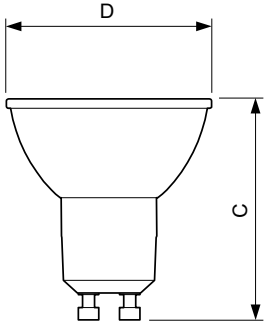

Sıcaklık	
Muhafaza Maksimum (Nom)	50 °C

Kontroller ve Dimming	
Dim Edilebilir	Hayır

Mekanik Ayrıntılar ve Muhafaza	
Lamba Biçimi	PAR16 [PAR 16inc/50mm]

Onay ve Uygulama	
Energy Efficiency Class	F
Vurgu Aydınlatmasına Uygun	Yes
Enerji Tüketimi kWh/1000 sa	3 kWh
	391854

Boyutlu çizim

GU10 230V 4W-35W 260lm 36D 4000K GU10 ND

Product	D	C
Corepro LEDspot 2.7-25W GU10 840 36D	50 mm	54 mm

Fotometrik bilgi

Photometric Information 11

CorePro LEDspotMV 25W GU10 840 36D

CorePro LEDspotMV 25W GU10 830 36D