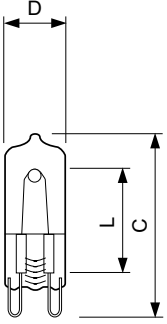

PHILIPS

Lighting

Halogen Clickline G9

Halogen MV Click 28W G9 230V CL 1CT

Küçük, dekoratif aydınlatma armatürleri için ideal çözüm. Morötesi ışınları engelleyen cam ve güvenlik sigortası, örtücü cam olmadan kullanıma olanak tanır. Kompakt Clickline, uzun bir kullanım ömrü boyunca keskin beyaz ışık sağlar.

Ürün veri

Genel Bilgiler	
Kapak Tabanı	G9 [G9]
Çalışma Konumu	UNIVERSAL [Evrensel]
Nominal Kullanım Ömrü (Nom)	2000 h
Anahtar Döngüsü	8000X
Işık Teknik Ayrıntıları	
Işık Akısı (Nom)	370 lm
Işık Akısı (Nominal) (Nom)	370 lm
Renk Sıcaklığı (Nom)	2800 K
Aydınlatma Verimi (nominal) (Nom)	12,1 lm/W
Renkssel Geriverim İndeksi (Nom)	100
Nominal Kullanım Ömrü Sonundaki LLMF (Min)	80 %
Çalıştırma ve Elektrikle İlgili Bilgiler	
Power (Rated) (Nom)	28,0 W
Lamp Current (Nom)	0,12 A
Başlangıç Saati (Nom)	0,0 s
%60 Işığa Kadar Isınma Süresi (Nom)	instant full light
Güç Faktörü (Nom)	1
Voltaj (Nom)	230 V
Kontroller ve Dimming	
Dim Edilebilir	Evet

Mekanik Ayrıntılar ve Muhafaza	
Lamba Kaplaması	Şeffaf
Onay ve Uygulama	
Enerji Verimliliği Etiketleri (EEL)	D
Enerji Tüketimi kWh/1000 sa	28 kWh
Aydınlatma Armatürü Tasarım Gereklilikleri	
Lamba Sıcaklığı (Maks)	950 °C
Yapışma Sıcaklığı (Maks)	350 °C
Ürün Verileri	
Tam ürün kodu	872790086398700
Sipariş ürün adı	Halogen MV Click 28W G9 230V CL 1CT
EAN/UPC - Ürün	8727900863987
Sipariş kodu	86398700
Numerator - Quantity Per Pack	1
Numerator - Packs per outer box	100
Material Nr. (12NC)	925640644205
SAP Net Weight (Piece)	0,003 kg

Halogen Clickline G9

Boyutlu çizim

Product	D (max)	L	C (max)
Halogen MV Click 28W G9 230V CL 1CT	13 mm	21,7 mm	45 mm

CLICKLINE 28W G9 230V CL