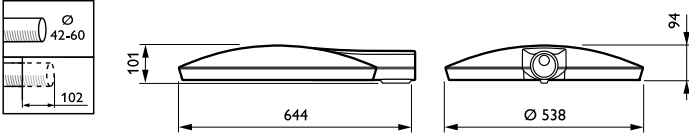

CitySoul gen2 LED Mini

Boyutlu çizim

CitySoul gen2 BGP/BPP/BRP/BSP/BVP530/531