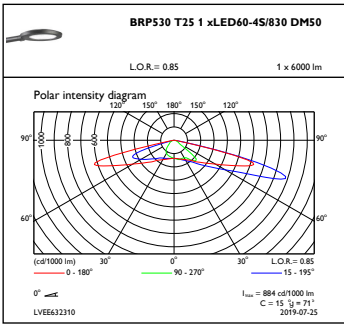

Başlangıç Performansı (IEC Uyumlu)

Initial luminous flux	5100 lm
Işık akısı toleransı	+/-7%
LED'li aydınlatma armatürü başlangıç verimi	110 lm/W
Başlangıçtaki Renk Sıcaklığı	3000 K
Init. Color Rendering Index	≥80
Başlangıç renk türü	(0.43, 0.40) SDCM <5
Başlangıç giriş gücü	46.5 W
Güç tüketimi toleransı	+/-11%

Ürün Verileri

Tam ürün kodu	871869989204300
Sipariş ürün adı	BRP530 LED60-4S/830 II DM50 D9 SRG10ALGR
EAN/UPC - Ürün	8718699892043
Sipariş kodu	89204300
Numerator - Quantity Per Pack	1
Numerator - Packs per outer box	1
Material Nr. (12NC)	912300024531
SAP Net Weight (Piece)	12.700 kg

CitySoul gen2 LED Mini

Boyutlu çizim

CitySoul gen2 BGP/BPP/BRP/BSP/BVP530/531

Fotometrik bilgi

OFPC1_BRP530T251xLED60-4S830DM50

OFPL1_BRP530T251xLED60-4S830DM50