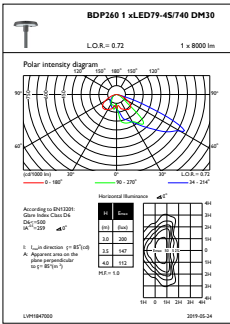

Fotometrik bilgi

OFPL1_BDP2601xLED79-4S740DM30