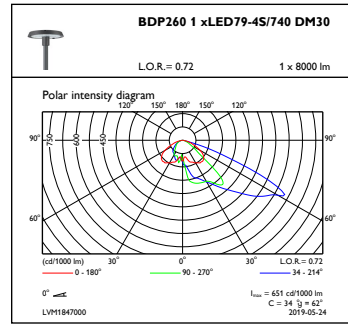

Başlangıç Performansı (IEC Uyumlu)	
Initial luminous flux	5760 lm
Işık akısı toleransı	+/-7%
LED'li aydınlatma armatürü başlangıç verimi	125 lm/W
Başlangıçtaki Renk Sıcaklığı	4000 K
Init. Color Rendering Index	>70
Başlangıç renk türü	(0.381, 0.379) SDCM <5
Başlangıç giriş gücü	46 W
Güç tüketimi toleransı	+/-11%

TownTune Merkezi Üstten Montaj

Boyutlu çizim

TownTune BDP260-273

Fotometrik bilgi

OFPL1_BDP2601xLED79-4S740DM30

OFPC1_BDP2601xLED79-4S740DM30