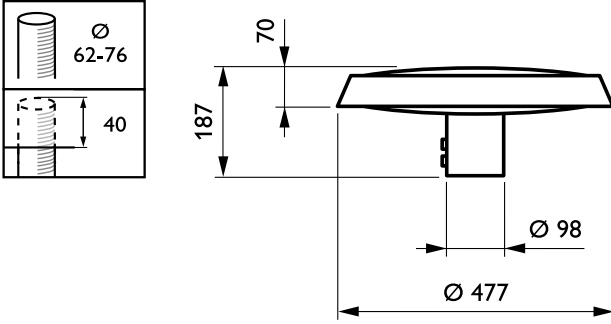

TownTune Merkezi Üstten Montaj

Boyutlu çizim

TownTune BDP260-273