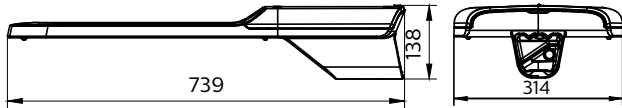

GreenVision Xceed Gen2

Güç Faktörü (Min)	0.9

Kontroller ve Dimming

Dim Edilebilir	Evet

Mekanik Ayrıntılar ve Muhafaza

Muhafaza Malzemesi	Alüminyum döküm
Optik sistem malzemesi	Polycarbonate
Optik kapak/lens malzemesi	Cam
Sabitleme malzemesi	Alüminyum
Genel uzunluk	736 mm
Genel genişlik	314 mm
Genel yükseklik	138 mm
Etkili projeksiyon alanı	0,23 m²
Renk	Gray

Onay ve Uygulama

Girişime Karşı Koruma Sınıfı	IP66 [Toz girmesine karşı korumalı, püskürtmeye dayanıklı]
Mekanik çarpışma koruma kodu	IK08 [5 J vandal-protected]

Başlangıç Performansı (IEC Uyumlu)

Initial luminous flux	24300 lm
Işık akısı toleransı	+/-10%
LED'li aydınlatma armatürü başlangıç verimi	140 lm/W

Başlangıçtaki Renk Sıcaklığı	4000 K
Init. Color Rendering Index	>70
Başlangıç renk türü	(0.43, 0.40) SDCM < 5
Başlangıç giriş gücü	175 W
Güç tüketimi toleransı	+/-10%

Zaman İçindeki Performansı (IEC Uyumlu)

Median useful life L70B50	100000 h

Uygulama Koşulları

Ortam sıcaklığı aralığı	-40 to +50 °C
Maksimum dim seviyesi	10%

Ürün Verileri

Tam ürün kodu	911401875098
Sipariş ürün adı	BRP383 LED243/NW 175W 220-240V DM PSR
Sipariş kodu	01875098
Numerator - Quantity Per Pack	1
Numerator - Packs per outer box	1
Material Nr. (12NC)	911401875098
SAP Net Weight (Piece)	9,999 kg

Boyutlu çizim

BRP3xx