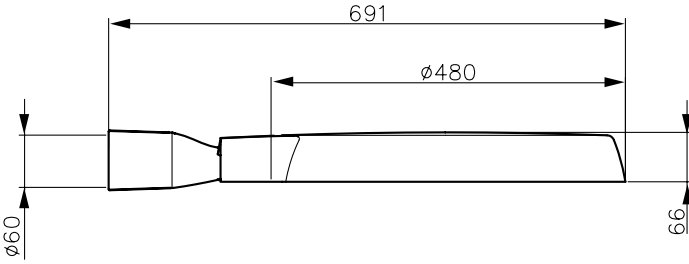

Onay ve Uygulama

Girişime Karşı Koruma Sınıfı	IP65 [Toz girmesine karşı korumalı, püskürtmeye dayanıklı]
Mekanik çarpışma koruma kodu	IK08 [5 J vandal-protected]

Başlangıç Performansı (IEC Uyumlu)

Initial luminous flux	4000 lm
Işık akısı toleransı	+/-10%
LED'li aydınlatma armatürü başlangıç verimi	120 lm/W
Başlangıçtaki Renk Sıcaklığı	4000 K
Init. Color Rendering Index	≥70
Başlangıç giriş gücü	33 W
Güç tüketimi toleransı	+/-10%

Uygulama Koşulları

Ortam sıcaklığı aralığı	-40 to +50 °C

Ürün Verileri

Tam ürün kodu	911401727532
Sipariş ürün adı	BGP461 LED40 NW 110-277V TA
Sipariş kodu	01727532
Numerator - Quantity Per Pack	1
Numerator - Packs per outer box	1
Material Nr. (12NC)	911401727532
SAP Net Weight (Piece)	9,849 kg

Boyutlu çizim

UNIUrban BDP461/BGP461/BSP461/BSS461