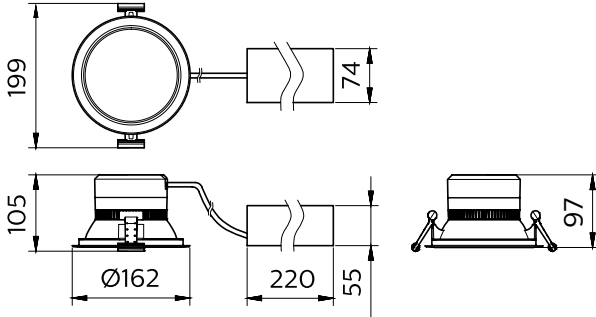

GreenSpace G5

Genel çap	162 mm
Renk	Black and white

Onay ve Uygulama

Girişime Karşı Koruma Sınıfı	IP20 [Parmak korumalı]
Mekanik çarpışma koruma kodu	IK02 [0.2 J standard]

Başlangıç Performansı (IEC Uyumlu)

Initial luminous flux	1050 lm
Işık akısı toleransı	+/-10%
LED'li aydınlatma armatürü başlangıç verimi	91 lm/W
Başlangıçtaki Renk Sıcaklığı	3000 K
Init. Color Rendering Index	>80
Başlangıç renk türü	(0.44,0.403) SDCM<5
Başlangıç giriş gücü	11.5 W
Güç tüketimi toleransı	+/-10%

Zaman İçindeki Performansı (IEC Uyumlu)

Median useful life L70B50	50000 h

Median useful life L80B50	43000 h
Median useful life L90B50	20000 h

Uygulama Koşulları

Ortam sıcaklığı aralığı	-20 to +40 °C

Ürün Verileri

Tam ürün kodu	911401581641
Sipariş ürün adı	DN391B LED11/830 PSD D150 WH GM
Sipariş kodu	01581641
Numerator - Quantity Per Pack	1
Numerator - Packs per outer box	1
Material Nr. (12NC)	911401581641
SAP Net Weight (Piece)	0,490 kg

Boyutlu çizim

DN391B GreenSpace G5