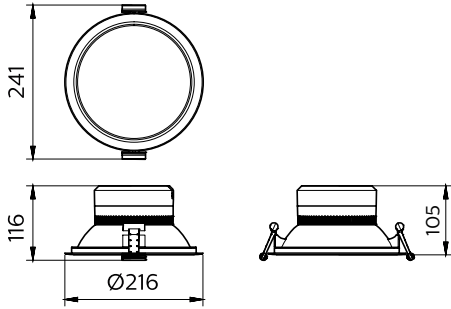

GreenSpace G5

Renk	Black and white

Onay ve Uygulama

Girişime Karşı Koruma Sınıfı	IP20 [Parmak korumalı]
Mekanik çarpışma koruma kodu	IK02 [0.2 J standard]

Başlangıç Performansı (IEC Uyumlu)

Initial luminous flux	1600 lm
Işık akısı toleransı	+/-10%
LED'li aydınlatma armatürü başlangıç verimi	110 lm/W
Başlangıçtaki Renk Sıcaklığı	6500 K
Init. Color Rendering Index	>80
Başlangıç renk türü	(0.31,0.32) SDCM<5
Başlangıç giriş gücü	14.5 W
Güç tüketimi toleransı	+/-10%

Zaman İçindeki Performansı (IEC Uyumlu)

Median useful life L70B50	50000 h

Median useful life L80B50	43000 h
Median useful life L90B50	20000 h

Uygulama Koşulları

Ortam sıcaklığı aralığı	-20 to +40 °C
Maksimum dim seviyesi	Not applicable

Ürün Verileri

Tam ürün kodu	911401579741
Sipariş ürün adı	DN392B LED16/865 PSU D200 WH GM
Sipariş kodu	01579741
Numerator - Quantity Per Pack	1
Numerator - Packs per outer box	1
Material Nr. (12NC)	911401579741
SAP Net Weight (Piece)	0,550 kg

Boyutlu çizim

DN392B GreenSpace G5