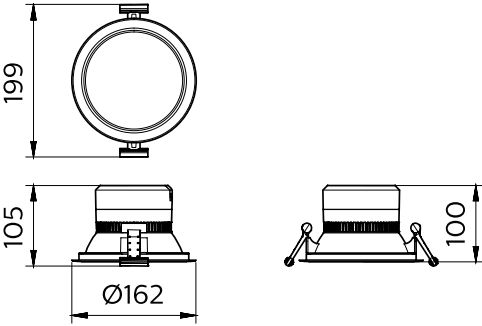

GreenSpace G5

Renk	Black and white

Onay ve Uygulama

Girişime Karşı Koruma Sınıfı	IP20/54 [Parmak korumalı; toz birikmesine karşı korumalı, sıçramaya dayanıklı]
Mekanik çarpışma koruma kodu	IK02 [0.2 J standard]

Başlangıç Performansı (IEC Uyumlu)

Initial luminous flux	1600 lm
Işık akısı toleransı	+/-10%
LED'li aydınlatma armatürü başlangıç verimi	110 lm/W
Başlangıçtaki Renk Sıcaklığı	4000 K
Init. Color Rendering Index	>80
Başlangıç renk türü	(0.38,0.38) SDCM<5
Başlangıç giriş gücü	14.5 W
Güç tüketimi toleransı	+/-10%

Zaman İçindeki Performansı (IEC Uyumlu)

Median useful life L70B50	50000 h

Median useful life L80B50	43000 h
Median useful life L90B50	20000 h

Uygulama Koşulları

Ortam sıcaklığı aralığı	-20 to +40 °C
Maksimum dim seviyesi	Not applicable

Ürün Verileri

Tam ürün kodu	911401575541
Sipariş ürün adı	DN392B LED16/840 PSU D150 ALU WP GC
Sipariş kodu	01575541
Numerator - Quantity Per Pack	1
Numerator - Packs per outer box	1
Material Nr. (12NC)	911401575541
SAP Net Weight (Piece)	0,420 kg

Boyutlu çizim

DN39XN GreenSpace G5