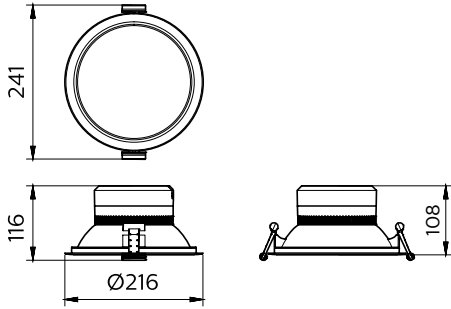

GreenSpace G5

Renk	Black and white

Onay ve Uygulama

Girişime Karşı Koruma Sınıfı	IP20 [Parmak korumalı]
Mekanik çarpışma koruma kodu	IK02 [0.2 J standard]

Başlangıç Performansı (IEC Uyumlu)

Initial luminous flux	1500 lm
Işık akısı toleransı	+/-10%
LED'li aydınlatma armatürü başlangıç verimi	103 lm/W
Başlangıçtaki Renk Sıcaklığı	3000 K
Init. Color Rendering Index	>80
Başlangıç renk türü	(0.44,0.403) SDCM<5
Başlangıç giriş gücü	14.5 W
Güç tüketimi toleransı	+/-10%

Zaman İçindeki Performansı (IEC Uyumlu)

Median useful life L70B50	50000 h

Median useful life L80B50	43000 h
Median useful life L90B50	20000 h

Uygulama Koşulları

Ortam sıcaklığı aralığı	-20 to +40 °C
Maksimum dim seviyesi	Not applicable

Ürün Verileri

Tam ürün kodu	911401573341
Sipariş ürün adı	DN392B LED16/830 PSU D200 ALU GC
Sipariş kodu	01573341
Numerator - Quantity Per Pack	1
Numerator - Packs per outer box	1
Material Nr. (12NC)	911401573341
SAP Net Weight (Piece)	0,760 kg

Boyutlu çizim

DN392B GreenSpace G5