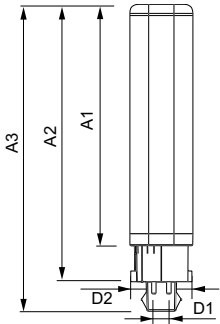

Versions

8.5W G24q-3 4P

6.5W G24q-2 4P

Boyutlu çizim

Product	D1	D2	A1	A2	A3
CorePro LED PLC 6.5W 840 4P G24q-2	24,3 mm	28,4 mm	105,8 mm	125 mm	140,6 mm
CorePro LED PLC 6.5W 830 4P G24q-2	24,3 mm	28,4 mm	105,8 mm	125 mm	140,6 mm

Product	D1	D2	A1	A2	A3
CorePro LED PLC 9W 840 4P G24q-3	24,3 mm	28,4 mm	128,8 mm	148 mm	163,6 mm
CorePro LED PLC 9W 830 4P G24q-3	24,3 mm	28,4 mm	128,8 mm	148 mm	163,6 mm

CorePro LED PLC 4P

Kontroller ve Dimming