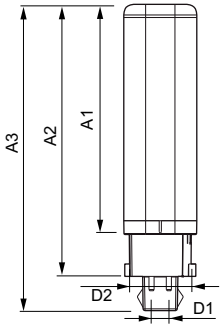

Versions

8.5W G24q-3 4P

6.5W G24q-2 4P

Boyutlu çizim

Product	D1	D2	A1	A2	A3
CorePro LED PLC 6.5W 840 4P G24q-2	24,3 mm	28,4 mm	105,8 mm	125 mm	140,6 mm
CorePro LED PLC 6.5W 830 4P G24q-2	24,3 mm	28,4 mm	105,8 mm	125 mm	140,6 mm

Product	D1	D2	A1	A2	A3
CorePro LED PLC 9W 840 4P G24q-3	24,3 mm	28,4 mm	128,8 mm	148 mm	163,6 mm
CorePro LED PLC 9W 830 4P G24q-3	24,3 mm	28,4 mm	128,8 mm	148 mm	163,6 mm

CorePro LED PLC 4P

Kontroller ve Dimming