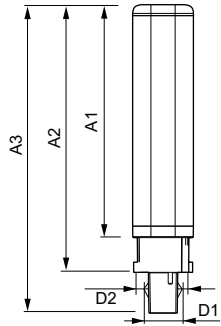

Versions

8.5W G24d-3 2P

6.5W G24d-2 2P

Boyutlu çizim

Product	D1	D2	A1	A2	A3
CorePro LED PLC 6.5W 830 2P G24d-2	24,3 mm	28,4 mm	105,8 mm	125 mm	147,6 mm
CorePro LED PLC 6.5W 840 2P G24d-2	24,3 mm	28,4 mm	105,8 mm	125 mm	147,6 mm

Product	D1	D2	A1	A2	A3
CorePro LED PLC 8.5W 840 2P G24d-3	24,3 mm	28,4 mm	128,8 mm	148 mm	170,6 mm
CorePro LED PLC 8.5W 830 2P G24d-3	24,3 mm	28,4 mm	128,8 mm	148 mm	170,6 mm

CorePro LED PLC 2P

Kontroller ve Dimming