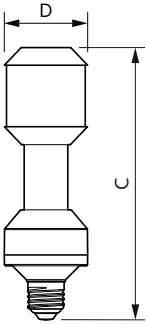

Uygulama

- Kamusal kent alanları - sokaklar, parklar, meydanlar
- Kamusal yollar/alanlar - sokaklar, alanlar

TrueForce LED Kamusal (Yol – SON)

Versions

Boyutlu çizim

Product	D	C
TrueForce LED Road 60-35W E27 740	61 mm	200 mm
TrueForce LED Road 55-35W E27 730	61 mm	200 mm