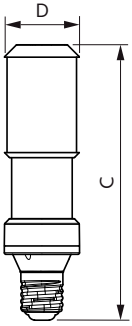

Uygulama

- Kamusal kent alanları - sokaklar, parklar, meydanlar
- Kamusal yollar/alanlar - sokaklar, alanlar

TrueForce LED Kamusal (Yol – SON)

Versions

Boyutlu çizim

Product	D	C
TrueForce LED Road 60-35W E27 740	61 mm	200 mm
TrueForce LED Road 55-35W E27 730	61 mm	200 mm