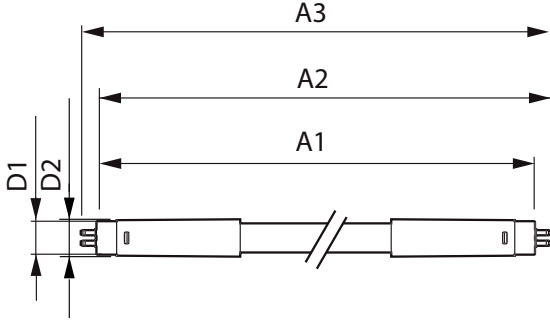

Uygulama

- Ofisler, mağazalar, sınıflar
- Endüstriyel tesisler ve depolar

MASTER LEDtube Mains T5

Versions

MASTER LEDtube Mains T5

Boyutlu çizim

Product	D1	D2	A1	A2	A3
MASTER LEDtube 1200mm HO 26W 830 T5	15 mm	16,9 mm	1149 mm	1156,1 mm	1163,2 mm
MASTER LEDtube 1500mm HO 26W 830 T5	15 mm	16,9 mm	1449 mm	1456,1 mm	1463,2 mm
MASTER LEDtube 1200mm HO 26W 865 T5	15 mm	16,9 mm	1149 mm	1156,1 mm	1163,2 mm
MASTER LEDtube 1200mm HO 26W 840 T5	15 mm	16,9 mm	1149 mm	1156,1 mm	1163,2 mm
MASTER LEDtube 1500mm HO 26W 865 T5	15 mm	16,9 mm	1449 mm	1456,1 mm	1463,2 mm
MASTER LEDtube 1200mm HE 16.5W 865 T5	15,8 mm	19 mm	1149 mm	1156,1 mm	1163,2 mm
MASTER LEDtube 1500mm HE 20W 840 T5	15,8 mm	19 mm	1449 mm	1454,9 mm	1463,2 mm
MASTER LEDtube 600mm HE 8W 865 T5	15,8 mm	19 mm	549 mm	556,1 mm	563,2 mm
MASTER LEDtube 600mm HE 8W 840 T5	15,8 mm	19 mm	549 mm	556,1 mm	563,2 mm
MASTER LEDtube 1200mm HE 16.5W 840 T5	15,8 mm	19 mm	1149 mm	1156,1 mm	1163,2 mm
MASTER LEDtube 1500mm HE 20W 865 T5	15,8 mm	19 mm	1449 mm	1454,9 mm	1463,2 mm
MAS LEDtube 1500mm UO 36W 840 T5	15,5 mm	18,8 mm	1449 mm	1456,1 mm	1463,2 mm
MAS LEDtube 1500mm UO 36W 865 T5	15,5 mm	18,8 mm	1449 mm	1456,1 mm	1463,2 mm
MAS LEDtube 1500mm UO 36W 830 T5	15,5 mm	18,8 mm	1449 mm	1456,1 mm	1463,2 mm
MASTER LEDtube 1200mm HE 16.5W 830 T5 EU					
MASTER LEDtube 1500mm HE 20W 865 T5 EU	15,8 mm	19 mm	1449 mm	1454,9 mm	1463,2 mm
MASTER LEDtube 600mm HE 8W 840 T5 EU					
MASTER LEDtube 600mm HE 8W 830 T5 EU					
MASTER LEDtube 1500mm HE 20W 830 T5 EU	15,8 mm	19 mm	1449 mm	1454,9 mm	1463,2 mm
MASTER LEDtube 600mm HE 8W 865 T5 EU					
MASTER LEDtube 1500mm HE 20W 840 T5 EU	15,8 mm	19 mm	1449 mm	1454,9 mm	1463,2 mm
MASTER LEDtube 1200mm HE 16.5W 865 T5 EU					
MASTER LEDtube 1200mm HE 16.5W 840 T5 EU					