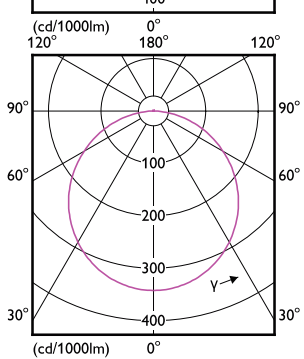

Essential SmartBright LED Downlight G2