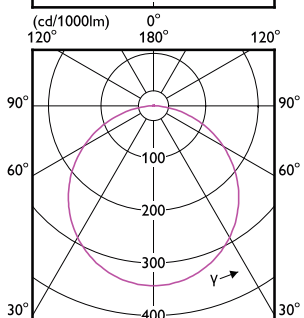

Essential SmartBright LED Downlight G2