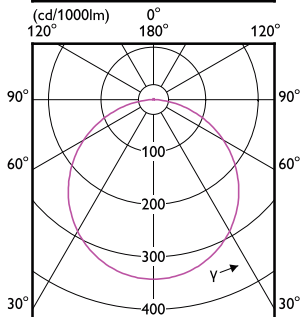

Essential SmartBright LED Downlight G2