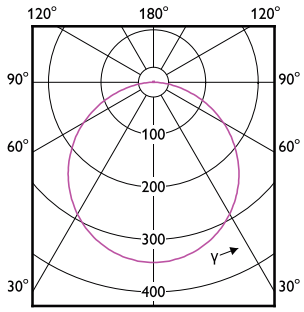

Essential SmartBright LED Downlight G2