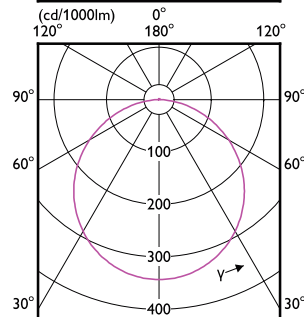

Essential SmartBright LED Downlight G2