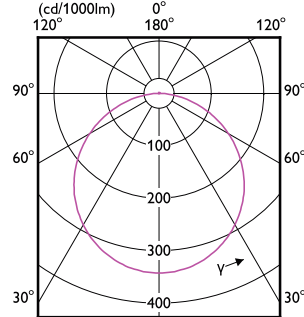

Essential SmartBright LED Downlight G2