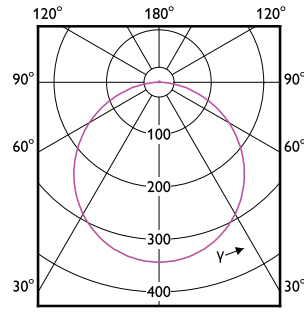

Essential SmartBright LED Downlight G2