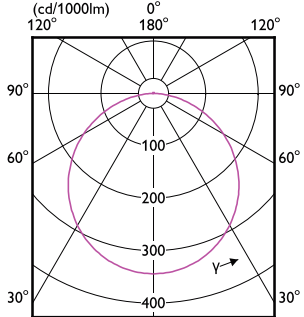

Essential SmartBright LED Downlight G2