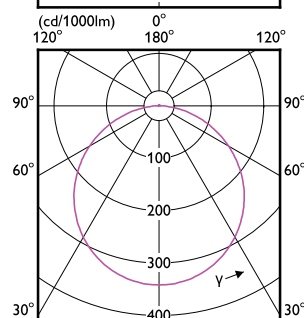

Essential SmartBright LED Downlight G2