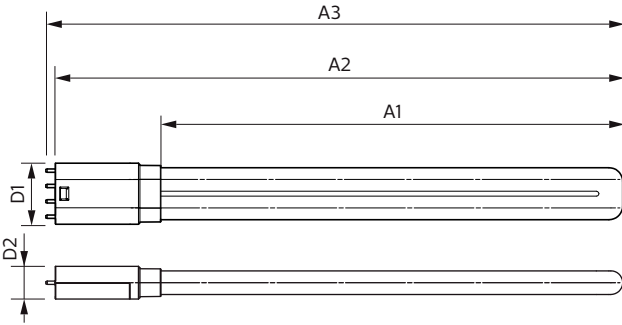

## Boyutlu çizim

Product	D1	D2	A1	A2	A3
CorePro LED PLL HF 16.5W 840 4P 2G11	43,6 mm	23,4 mm	329,5 mm	405 mm	411,6 mm
CorePro LED PLL HF 16.5W 830 4P 2G11	43,6 mm	23,4 mm	329,5 mm	405 mm	411,6 mm
CorePro LED PLL HF 16.5W 865 4P 2G11	43,6 mm	23,4 mm	329,5 mm	405 mm	411,6 mm