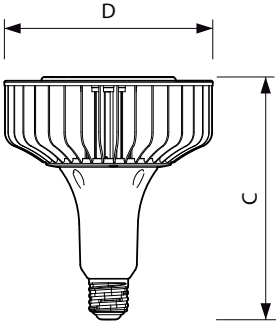

Güvenlik ve uyarılar

- EM modelinin çalışması için EM balastı gereklidir. Lütfen kurulum kılavuzuna başvurun veya bir Philips Aydınlatma temsilcisine danışın.

Versions

Boyutlu çizim

Product	D	C
TrueForce Core HB 200-160W E40 865 WB GM	211 mm	252 mm
TrueForce Core HB 200-160W E40 840 WB GM	211 mm	263 mm
TrueForce Core HB 200-160W E40 865 NB GM	211 mm	252 mm