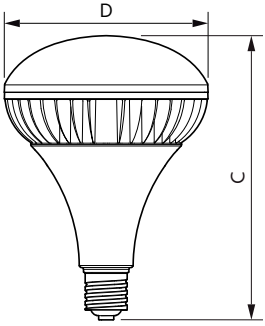

Güvenlik ve uyarılar

- EM modelinin çalışması için EM balastı gereklidir. Lütfen kurulum kılavuzuna başvurun veya bir Philips Aydınlatma temsilcisine danışın.

Versions

Boyutlu çizim

Product	D	C
TrueForce Core HB 200-160W E40 865 WB GM	211 mm	252 mm
TrueForce Core HB 200-160W E40 840 WB GM	211 mm	263 mm
TrueForce Core HB 200-160W E40 865 NB GM	211 mm	252 mm