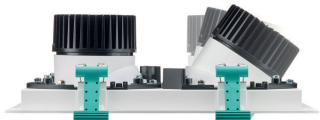

StoreFlux gen3 rimless

Versions

ÜRÜN BİLGİLERİ

Sürücüler hariç alttan görünüm

Sürücüler hariç üstten görünüm

Dönüş sisteminin yandan
görünümü