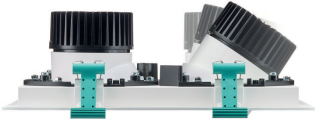

Dönüş sisteminin yandan
görünümü