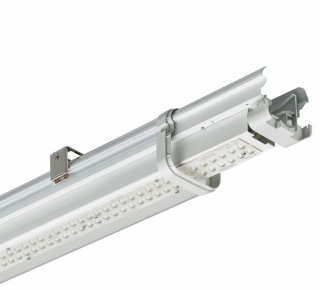

Yüksek verimlilikle mükemmel ışık kalitesi

Pacific LED gen4

PacificLED gen4, görünür şerit etkisi ve renk kaymaları olmadan homojen ışık dağılımıyla mükemmel ışık kalitesi sunan son derece verimli ve güvenilir etanj LED aydınlatma armatürüdür. Ürün ailesi, geliştirme ve bakım kolaylığı sağlamak için modüler bir yapı sunar. Yeni optik sistem daha iyi görsel performansa sahip homojen aydınlatma sağlar, bu da sistemi genel endüstri, depo ve otopark alanları için ideal biçimde uygun hale getirir. Ürün ailesi aynı zamanda geniş bir uygulama aralığı için optimize edilmiş bir aydınlatma düzeni sağlamak üzere birden fazla optik özellik seçeneği de sunar. PacificLED gen4, endüstriyel uygulamalarda, hızlı ve kolay kurulum için sürücüyü aletsiz erişim ve dahili konnektörlü yenilikçi sonlandırma kapağı tasarımıyla kusursuz ürün mimarisi sunar. Tek parça montaj kelepçesi birincil üretim sürecini etkileyebilecek küçük, gevşek bileşen olmamasını sağlar.

Pacific LED gen4

Özellikler

- Mükemmel kamaşma kontrollü geniş optik lens (dar, geniş, çok geniş ve opal) ve lümen paketleri.
- Son derece verimli performans, 140 lm/W
- IP66 - toz girmesine karşı korumalı, püskürtmeye dayanıklı
- GreenParking sistemi otomatik dimlemeyle enerji verimliliğini artırır
- L70B50'de daha uzun kullanım ömrü sağlayacak şekilde 100.000 saate kadar kullanım ömrü

PacificLED_Gen4-WT470C-
DP01.jpg

Pacific LED gen4

ÜRÜN BİLGİLERİ

PacificLED gen4 WT470C bracket

PacificLED_Gen4-WT480C-DP02.jpg

PacificLED_Gen4-WT480C-DP01.jpg

Pacific LED gen4

Uygulama Koşulları