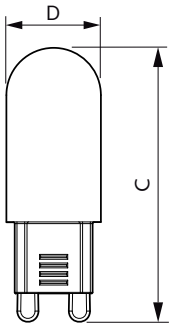

## Boyutlu çizim

... D ...

Product	D	C
CorePro LEDcapsuleMV 2.3-25W G9 827 D	23 mm	51 mm

Product	D	C
CorePro LEDcapsule ND 1.9-25W G9 827	16,5 mm	48 mm
CorePro LEDcapsule ND 1.9-25W G9 830	16,5 mm	48 mm