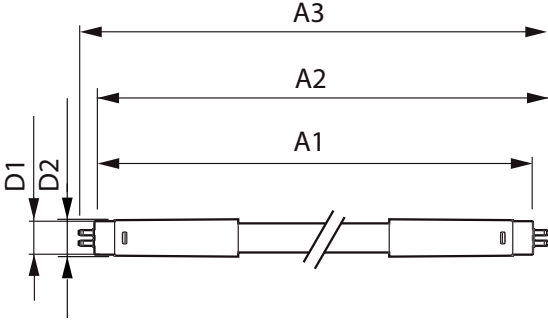

MASTER LEDtube InstantFit HF T5

Uygulama

- Fazladan enerji tasarrufu ihtiyacı olan talepkar uygulamalar için ideal çözüm: ofis, okul, perakende

Versions

MASTER LEDtube InstantFit HF T5

Boyutlu çizim

Product	D1	D2	A1	A2	A3
Master LEDtube HF 1500mm UO 36W 840 T5	15,2 mm	21 mm	1447,8 mm	1454,9 mm	1462 mm
Master LEDtube HF 1500mm UO 36W 830 T5	15,2 mm	21 mm	1447,8 mm	1454,9 mm	1462 mm
Master LEDtube HF 1500mm UO 36W 865 T5	15,2 mm	21 mm	1447,8 mm	1454,9 mm	1462 mm
Master LEDtube HF 600mm HE 8W 840 T5	15,5 mm	18,8 mm	549 mm	556,1 mm	563,2 mm
Master LEDtube HF 1500mm HE 20W 840 T5	15,5 mm	18,8 mm	1449 mm	1456,1 mm	1463,2 mm
Master LEDtube HF 1200mm HE 16.5W 865 T5	15,5 mm	18,8 mm	1149 mm	1156,1 mm	1163,2 mm
Master LEDtube HF 600mm HE 8W 865 T5	15,5 mm	18,8 mm	549 mm	556,1 mm	563,2 mm
Master LEDtube HF 1200mm HE 16.5W 840 T5	15,5 mm	18,8 mm	1149 mm	1156,1 mm	1163,2 mm
Master LEDtube HF 600mm HE 8W 830 T5	15,5 mm	18,8 mm	549 mm	556,1 mm	563,2 mm
Master LEDtube HF 1500mm HE 20W 865 T5	15,5 mm	18,8 mm	1449 mm	1456,1 mm	1463,2 mm
Master LEDtube HF 1200mm HE 16.5W 830 T5	15,5 mm	18,8 mm	1149 mm	1156,1 mm	1163,2 mm
Master LEDtube HF 1500mm HE 20W 830 T5	15,5 mm	18,8 mm	1449 mm	1456,1 mm	1463,2 mm
Master LEDtube HF 1500mm HO 26W 865 T5 OE	15,5 mm	19 mm	1449 mm	1456 mm	1463 mm
Master LEDtube HF 1500mm HO 26W 830 T5 OE	15,5 mm	19 mm	1449 mm	1456 mm	1463 mm
Master LEDtube HF 1200mm HO 26W 830 T5 OE	15,5 mm	19 mm	1149 mm	1156 mm	1163 mm
Master LEDtube HF 1500mm HO 26W 840 T5 OE	15,5 mm	19 mm	1449 mm	1456 mm	1463 mm
Master LEDtube HF 1200mm HO 26W 840 T5 OE	15,5 mm	19 mm	1149 mm	1156 mm	1163 mm
Master LEDtube HF 1200mm HO 26W 865 T5 OE	15,5 mm	19 mm	1149 mm	1156 mm	1163 mm