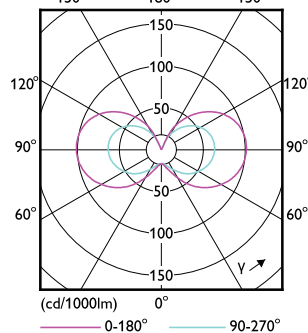

Order Code	Full Product Name	Işın Açısı (Nom)	Renk		
			Renk Kodu	Sıcaklığı (Nom)	Işık Akışı (Nom)
79312100	CorePro LEDcapsuleLV 0.9-10W G4 827	-	827	2700 K	110 lm
79310700	CorePro LEDcapsuleLV 1.7-20W G4 827	-	827	2700 K	205 lm
79308400	CorePro LEDcapsuleLV 1.7-20W G4 830	-	830	3000 K	205 lm
76761700	CorePro LEDcapsuleLV 1-10W G4 827	300 °	827	2700 K	115 lm
76759400	CorePro LEDcapsuleLV 1-10W G4 830	300 °	830	3000 K	120 lm

Order Code	Full Product Name	Işın Açısı (Nom)	Renk		
			Renk Kodu	Sıcaklığı (Nom)	Işık Akışı (Nom)
76765500	CorePro LEDcapsuleLV 1.8-20W G4 827	300 °	827	2700 K	205 lm
76769300	CorePro LEDcapsuleLV 1.8-20W G4 830	300 °	830	3000 K	215 lm
76771600	CorePro LEDcapsuleLV 1.8-20W 830 G4 RCA	300 °	830	3000 K	215 lm
76775400	CorePro LEDcapsuleLV 2.7-28W G4 827	300 °	827	2700 K	315 lm
76753200	CorePro LEDcapsuleLV 2.1-20W G4 827 D	300 °	827	2700 K	210 lm

Sıcaklık

Order Code	Full Product Name	Muhafaza Maksimum (Nom)
79312100	CorePro LEDcapsuleLV 0.9-10W G4 827	51 °C
79310700	CorePro LEDcapsuleLV 1.7-20W G4 827	56 °C
79308400	CorePro LEDcapsuleLV 1.7-20W G4 830	56 °C
76761700	CorePro LEDcapsuleLV 1-10W G4 827	80 °C
76759400	CorePro LEDcapsuleLV 1-10W G4 830	80 °C
76765500	CorePro LEDcapsuleLV 1.8-20W G4 827	80 °C
76769300	CorePro LEDcapsuleLV 1.8-20W G4 830	80 °C
76771600	CorePro LEDcapsuleLV 1.8-20W 830 G4 RCA	80 °C
76775400	CorePro LEDcapsuleLV 2.7-28W G4 827	85 °C
76753200	CorePro LEDcapsuleLV 2.1-20W G4 827 D	80 °C