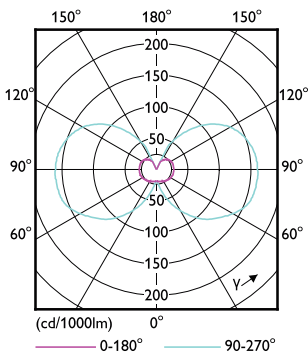

Order Code	Full Product Name	Işın Açısı (Nom)	Renk		
			Renk Kodu	Sıcaklığı (Nom)	Işık Akışı (Nom)
79312100	CorePro LEDcapsuleLV 0.9-10W G4 827	-	827	2700 K	110 lm
79310700	CorePro LEDcapsuleLV 1.7-20W G4 827	-	827	2700 K	205 lm
79308400	CorePro LEDcapsuleLV 1.7-20W G4 830	-	830	3000 K	205 lm
76761700	CorePro LEDcapsuleLV 1-10W G4 827	300 °	827	2700 K	115 lm
76759400	CorePro LEDcapsuleLV 1-10W G4 830	300 °	830	3000 K	120 lm

Order Code	Full Product Name	Işın Açısı (Nom)	Renk		
			Renk Kodu	Sıcaklığı (Nom)	Işık Akışı (Nom)
76765500	CorePro LEDcapsuleLV 1.8-20W G4 827	300 °	827	2700 K	205 lm
76769300	CorePro LEDcapsuleLV 1.8-20W G4 830	300 °	830	3000 K	215 lm
76771600	CorePro LEDcapsuleLV 1.8-20W 830 G4 RCA	300 °	830	3000 K	215 lm
76775400	CorePro LEDcapsuleLV 2.7-28W G4 827	300 °	827	2700 K	315 lm
76753200	CorePro LEDcapsuleLV 2.1-20W G4 827 D	300 °	827	2700 K	210 lm

Sıcaklık

Order Code	Full Product Name	Muhafaza Maksimum (Nom)
79312100	CorePro LEDcapsuleLV 0.9-10W G4 827	51 °C
79310700	CorePro LEDcapsuleLV 1.7-20W G4 827	56 °C
79308400	CorePro LEDcapsuleLV 1.7-20W G4 830	56 °C
76761700	CorePro LEDcapsuleLV 1-10W G4 827	80 °C
76759400	CorePro LEDcapsuleLV 1-10W G4 830	80 °C
76765500	CorePro LEDcapsuleLV 1.8-20W G4 827	80 °C
76769300	CorePro LEDcapsuleLV 1.8-20W G4 830	80 °C
76771600	CorePro LEDcapsuleLV 1.8-20W 830 G4 RCA	80 °C
76775400	CorePro LEDcapsuleLV 2.7-28W G4 827	85 °C
76753200	CorePro LEDcapsuleLV 2.1-20W G4 827 D	80 °C