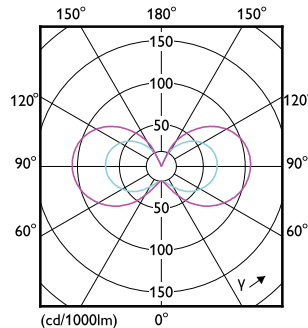

Order Code	Full Product Name	Işın Açısı (Nom)	Renk		
			Renk Kodu	Sıcaklığı (Nom)	Işık Akışı (Nom)
79312100	CorePro LEDcapsuleLV 0.9-10W G4 827	-	827	2700 K	110 lm
79310700	CorePro LEDcapsuleLV 1.7-20W G4 827	-	827	2700 K	205 lm
79308400	CorePro LEDcapsuleLV 1.7-20W G4 830	-	830	3000 K	205 lm
76761700	CorePro LEDcapsuleLV 1-10W G4 827	300 °	827	2700 K	115 lm
76759400	CorePro LEDcapsuleLV 1-10W G4 830	300 °	830	3000 K	120 lm

Order Code	Full Product Name	Işın Açısı (Nom)	Renk		
			Renk Kodu	Sıcaklığı (Nom)	Işık Akışı (Nom)
76765500	CorePro LEDcapsuleLV 1.8-20W G4 827	300 °	827	2700 K	205 lm
76769300	CorePro LEDcapsuleLV 1.8-20W G4 830	300 °	830	3000 K	215 lm
76771600	CorePro LEDcapsuleLV 1.8-20W 830 G4 RCA	300 °	830	3000 K	215 lm
76775400	CorePro LEDcapsuleLV 2.7-28W G4 827	300 °	827	2700 K	315 lm
76753200	CorePro LEDcapsuleLV 2.1-20W G4 827 D	300 °	827	2700 K	210 lm

Sıcaklık

Order Code	Full Product Name	Muhafaza Maksimum (Nom)
79312100	CorePro LEDcapsuleLV 0.9-10W G4 827	51 °C
79310700	CorePro LEDcapsuleLV 1.7-20W G4 827	56 °C
79308400	CorePro LEDcapsuleLV 1.7-20W G4 830	56 °C
76761700	CorePro LEDcapsuleLV 1-10W G4 827	80 °C
76759400	CorePro LEDcapsuleLV 1-10W G4 830	80 °C
76765500	CorePro LEDcapsuleLV 1.8-20W G4 827	80 °C
76769300	CorePro LEDcapsuleLV 1.8-20W G4 830	80 °C
76771600	CorePro LEDcapsuleLV 1.8-20W 830 G4 RCA	80 °C
76775400	CorePro LEDcapsuleLV 2.7-28W G4 827	85 °C
76753200	CorePro LEDcapsuleLV 2.1-20W G4 827 D	80 °C