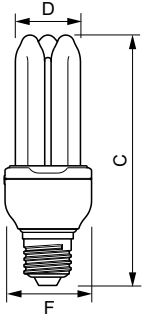

Boyutlu çizim

Product

Genie 23W CDL E27 220-240V 1PF/6

Genie 23W WW E27 220-240V 1PF/6

GENIE 18W WW E27 220-240V 1PF/6

Product

GENIE 8W WW E14 220-240V 1PF/6

GENIE 11W CDL E14 220-240V 1PF/6

Product	D (max)	C (max)	F (max)
GENIE 8W CDL E27 220-240V 1PF/6	36 mm	108 mm	44,5 mm
GENIE 14W WW E27 220-240V 1PF/6	35,0 mm	127 mm	44,5 mm
GENIE 11W CDL E27 220-240V 1PF/6	35,0 mm	115 mm	44,5 mm
GENIE 14W CDL E27 220-240V 1PF/6	35,0 mm	127 mm	44,5 mm

Product	D (max)	C (max)	F (max)
GENIE 8W WW E27 220-240V 1PF/6	35,0 mm	108 mm	44,5 mm