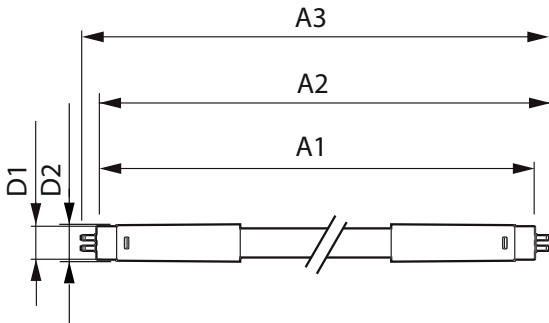

MASTER LEDtube InstantFit HF

Versions

Boyutlu çizim

Product	D1	D2	A1	A2	A3
MASTER LEDtube HF 1200mm HO 14W865 T8	25,6 mm	28 mm	1198,1 mm	1205,2 mm	1212,3 mm
MASTER LEDtube HF 1500mm HO 20W840 T8	25,6 mm	28 mm	1498,7 mm	1505,8 mm	1512,9 mm
MASTER LEDtube HF 1200mm UO 16W840 T8	25,6 mm	28 mm	1198,1 mm	1205,2 mm	1212,3 mm
MASTER LEDtube HF 1500mm HO 20W865 T8	25,6 mm	28 mm	1498,7 mm	1505,8 mm	1512,9 mm
MASTER LEDtube HF 1200mm UO 16W865 T8	25,6 mm	28 mm	1198,1 mm	1205,2 mm	1212,3 mm
MASTER LEDtube HF 1200mm HO 14W840 T8	25,6 mm	28 mm	1198,1 mm	1205,2 mm	1212,3 mm
MASTER LEDtube HF 1500mm UO 24W830 T8	25,6 mm	28 mm	1498,7 mm	1505,8 mm	1512,9 mm
MASTER LEDtube HF 1500mm UO 24W865 T8	25,6 mm	28 mm	1498,7 mm	1505,8 mm	1512,9 mm
MASTER LEDtube HF 1500mm HO 20W830 T8	25,6 mm	28 mm	1498,7 mm	1505,8 mm	1512,9 mm
MASTER LEDtube HF 1200mm UO 16W830 T8	25,6 mm	28 mm	1198,1 mm	1205,2 mm	1212,3 mm
MASTER LEDtube HF 1500mm UO 24W840 T8	25,6 mm	28 mm	1498,7 mm	1505,8 mm	1512,9 mm
MASTER LEDtube HF 1200mm HO 14W830 T8	25,6 mm	28 mm	1198,1 mm	1205,2 mm	1212,3 mm

Product	D1	D2	A1	A2	A3
MASTER LEDtube HF 600mm HO 8W830 T8	25,6 mm	28 mm	588,6 mm	595,7 mm	602,8 mm
MASTER LEDtube HF 600mm HO 8W840 T8	25,6 mm	28 mm	588,6 mm	595,7 mm	602,8 mm

MASTER LEDtube InstantFit HF