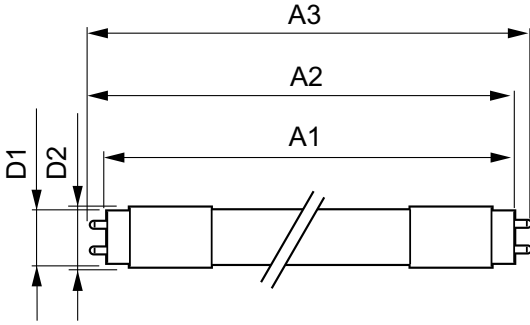

MASTER LEDtube InstantFit HF

Versions

Boyutlu çizim

Product	D1	D2	A1	A2	A3
MASTER LEDtube HF 1200mm HO 14W865 T8	25,6 mm	28 mm	1198,1 mm	1205,2 mm	1212,3 mm
MASTER LEDtube HF 1500mm HO 20W840 T8	25,6 mm	28 mm	1498,7 mm	1505,8 mm	1512,9 mm
MASTER LEDtube HF 1200mm UO 16W840 T8	25,6 mm	28 mm	1198,1 mm	1205,2 mm	1212,3 mm
MASTER LEDtube HF 1500mm HO 20W865 T8	25,6 mm	28 mm	1498,7 mm	1505,8 mm	1512,9 mm
MASTER LEDtube HF 1200mm UO 16W865 T8	25,6 mm	28 mm	1198,1 mm	1205,2 mm	1212,3 mm
MASTER LEDtube HF 1200mm HO 14W840 T8	25,6 mm	28 mm	1198,1 mm	1205,2 mm	1212,3 mm
MASTER LEDtube HF 1500mm UO 24W830 T8	25,6 mm	28 mm	1498,7 mm	1505,8 mm	1512,9 mm
MASTER LEDtube HF 1500mm UO 24W865 T8	25,6 mm	28 mm	1498,7 mm	1505,8 mm	1512,9 mm
MASTER LEDtube HF 1500mm HO 20W830 T8	25,6 mm	28 mm	1498,7 mm	1505,8 mm	1512,9 mm
MASTER LEDtube HF 1200mm UO 16W830 T8	25,6 mm	28 mm	1198,1 mm	1205,2 mm	1212,3 mm
MASTER LEDtube HF 1500mm UO 24W840 T8	25,6 mm	28 mm	1498,7 mm	1505,8 mm	1512,9 mm
MASTER LEDtube HF 1200mm HO 14W830 T8	25,6 mm	28 mm	1198,1 mm	1205,2 mm	1212,3 mm