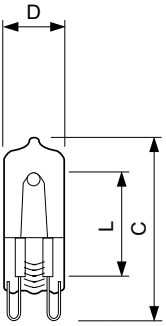

## Boyutlu çizim

Product	D (max)	L	C (max)
Halogen MV Click 28W G9 230V CL 1CT	13 mm	21,7 mm	45 mm
Halogen MV Click 18W G9 230V CL 1CT	13 mm	21,7 mm	45 mm