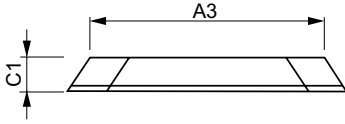

Boyutlu çizim

Product	D1	C1	A1	A2	A3	B1
HID-PV m 35/I CDM 220-240V 50/60Hz	4,8 mm	34,0 mm	234,7 mm	225,1 mm	202,0 mm	49,4 mm

Product	D1	C1	A1	A2	B1
HID-PV m 50 /S CDM HPF 220-240V 50/60Hz	4,2 mm	30,2 mm	97,3 mm	88,3 mm	43,3 mm
HID-PV m 20 /S CDM 220-240V 50/60Hz	4,2 mm	30,2 mm	97,3 mm	88,3 mm	43,3 mm
HID-PV m 35 /S CDM 220-240V 50/60Hz	4,2 mm	30,2 mm	97,3 mm	88,3 mm	43,3 mm