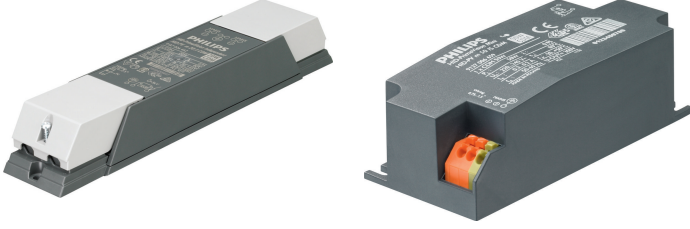

PrimaVision Mini for CDM

Uygulama

- Mağazalar, kamusal alanlar, lobiler ve ofisler için 20/25/50 W abajurlu ve dekoratif aydınlatma
- Yalnızca iç mekan kullanımı için uygundur

Versions