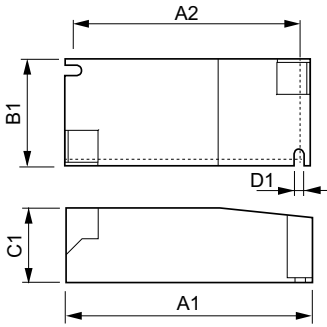

### Boyutlu çizim

Product	D1	C1	A1	A2	A3	B1
HID-PV m 35/I CDM 220-240V 50/60Hz	4,8 mm	34,0 mm	234,7 mm	225,1 mm	202,0 mm	49,4 mm

Product	D1	C1	A1	A2	B1
HID-PV m 50 /S CDM HPF 220-240V 50/60Hz	4,2 mm	30,2 mm	97,3 mm	88,3 mm	43,3 mm
HID-PV m 20 /S CDM 220-240V 50/60Hz	4,2 mm	30,2 mm	97,3 mm	88,3 mm	43,3 mm
HID-PV m 35 /S CDM 220-240V 50/60Hz	4,2 mm	30,2 mm	97,3 mm	88,3 mm	43,3 mm