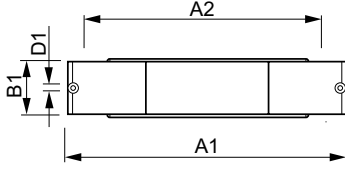

### Boyutlu çizim

Product	D1	C1	A1	A2	A3	B1
HID-PV m 35/I CDM 220-240V 50/60Hz	4,8 mm	34,0 mm	234,7 mm	225,1 mm	202,0 mm	49,4 mm

Product	D1	C1	A1	A2	B1
HID-PV m 50 /S CDM HPF 220-240V 50/60Hz	4,2 mm	30,2 mm	97,3 mm	88,3 mm	43,3 mm
HID-PV m 20 /S CDM 220-240V 50/60Hz	4,2 mm	30,2 mm	97,3 mm	88,3 mm	43,3 mm
HID-PV m 35 /S CDM 220-240V 50/60Hz	4,2 mm	30,2 mm	97,3 mm	88,3 mm	43,3 mm