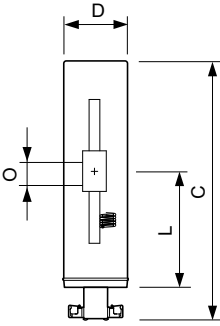

- Mağazalarda vurgulu aydınlatma ve stant aydınlatması
- Genel ve dekoratif iç mekân aydınlatması
- Dış mekân alan aydınlatması

MASTERColour CDM-Tm Mini PGJ5

Güvenlik ve uyarılar

- Test sırasında bile yalnızca tamamen kapalı aydınlatma armatürlerinde kullanın (IEC61167, IEC 62035, IEC60598)
- Aydınlatma armatürü, lamba kırılrsa bile sıcak lamba parçalarını kendi içinde tutabilmelidir
- Yalnızca elektronik kontrol tertibatlarıyla kullanın
- Kontrol tertibatı kullanım-ömrü-sonu koruması içermelidir (IEC61167, IEC 62035)
- 20W PGJ5 lambası için, yalnızca Philips elektronik kontrol tertibatı HID PV mini PGJ5 20W kullanın
- 35W PGJ5 lambası için, yalnızca Philips elektronik kontrol tertibatı HID PV mini PGJ5 35W kullanın
- Lamba kırılmasının sağlığını üzerinde herhangi bir olumsuz etkisi olmayacağını söylemek pek de mümkün değildir. Bir lamba kırıldığında, odayı 30 dakika süreyle havalandırın ve kırık parçaları tercihen eldiven kullanarak toplayın. Bunları ağzı kapalı bir plastik torbaya koyun ve geri dönüşüm için size en yakın atık toplama merkezine götürün. Elektrikli süpürge kullanmayın.

Versions

Boyutlu çizim

Product	D (max)	D	O	L (min)	L (max)	L	C (max)
MASTERColour CDM-Tm Mini 35W/930 PGJ5 1CT/12	13,2 mm	0,44 in	4 mm	22,3 mm	22,9 mm	22,6 mm	52 mm
MASTERColour CDM-Tm Mini 20W/830 PGJ5 1CT/12	13,2 mm	0,44 in	3 mm	22,3 mm	22,9 mm	22,6 mm	52 mm