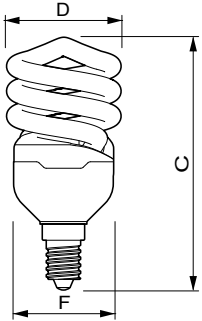

Versions

E27

12.0 W

8.0 W

E14

Boyutlu çizim

Product	D (max)	C (max)	F (max)
EconomyTwister 12W CDL E14 1PF/6	47,5 mm	104 mm	40,5 mm
EconomyTwister 12W WW E14 220-240V 1PF/6	47,5 mm	104 mm	40,5 mm

Product	D (max)	C (max)	F (max)
EconomyTwister 8W CDL E27 220-240V 1PF/6	47,5 mm	86,5 mm	40,5 mm

Economy Twister

Boyutlu çizim

Product	D (max)	C (max)	F (max)
EconomyTwister 12W CDL E27 1PF/6	47,5 mm	94 mm	40,5 mm
EconomyTwister 12W WW E27 220-240V 1PF/6	47,5 mm	94 mm	40,5 mm

Product	D (max)	C (max)	F (max)
EconomyTwister 8W CDL E14 220-240V 1PF/6	47,5 mm	96,5 mm	40,5 mm