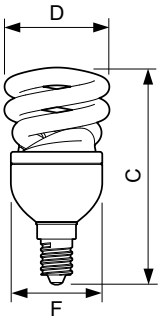

Versions

E27

12.0 W

8.0 W

E14

Boyutlu çizim

Product	D (max)	C (max)	F (max)
EconomyTwister 12W CDL E14 1PF/6	47,5 mm	104 mm	40,5 mm
EconomyTwister 12W WW E14 220-240V 1PF/6	47,5 mm	104 mm	40,5 mm

Product	D (max)	C (max)	F (max)
EconomyTwister 8W CDL E27 220-240V 1PF/6	47,5 mm	86,5 mm	40,5 mm

Economy Twister

Boyutlu çizim

Product	D (max)	C (max)	F (max)
EconomyTwister 12W CDL E27 1PF/6	47,5 mm	94 mm	40,5 mm
EconomyTwister 12W WW E27 220-240V 1PF/6	47,5 mm	94 mm	40,5 mm

Product	D (max)	C (max)	F (max)
EconomyTwister 8W CDL E14 220-240V 1PF/6	47,5 mm	96,5 mm	40,5 mm