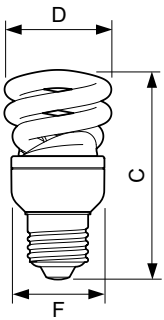

Versions

E27

12.0 W

8.0 W

E14

Boyutlu çizim

Product	D (max)	C (max)	F (max)
EconomyTwister 12W CDL E14 1PF/6	47,5 mm	104 mm	40,5 mm
EconomyTwister 12W WW E14 220-240V 1PF/6	47,5 mm	104 mm	40,5 mm

Product	D (max)	C (max)	F (max)
EconomyTwister 8W CDL E27 220-240V 1PF/6	47,5 mm	86,5 mm	40,5 mm

Economy Twister

Boyutlu çizim

Product	D (max)	C (max)	F (max)
EconomyTwister 12W CDL E27 1PF/6	47,5 mm	94 mm	40,5 mm
EconomyTwister 12W WW E27 220-240V 1PF/6	47,5 mm	94 mm	40,5 mm

Product	D (max)	C (max)	F (max)
EconomyTwister 8W CDL E14 220-240V 1PF/6	47,5 mm	96,5 mm	40,5 mm