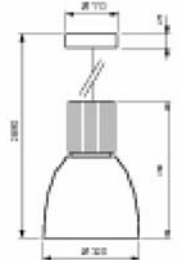

Ürün kodu : Compact

© Koninklijke Philips Electronics N.V. 2007