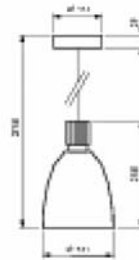

Işık kaynağı

FPK501 / 502
Kompakt floresan
1X MASTER PL-C 4 Pin / G24q-3 / 26 W
1X MASTER PL-T 4 Pin / GX24q-3 / 26 W
FPK501 / 502
Kompakt floresan
1X MASTER PL-C 4 Pin / G24q-3 / 26 W
1X MASTER PL-T 4 Pin / GX24q-3 / 26 W
1X MASTER PL-T 4 Pin / GX24q-3 / 32 W
1X MASTER PL-T 4 Pin / GX24q-4 / 42 W

Ürün kodu : Mini
(Tüm boyutlar mm. cinsindedir)